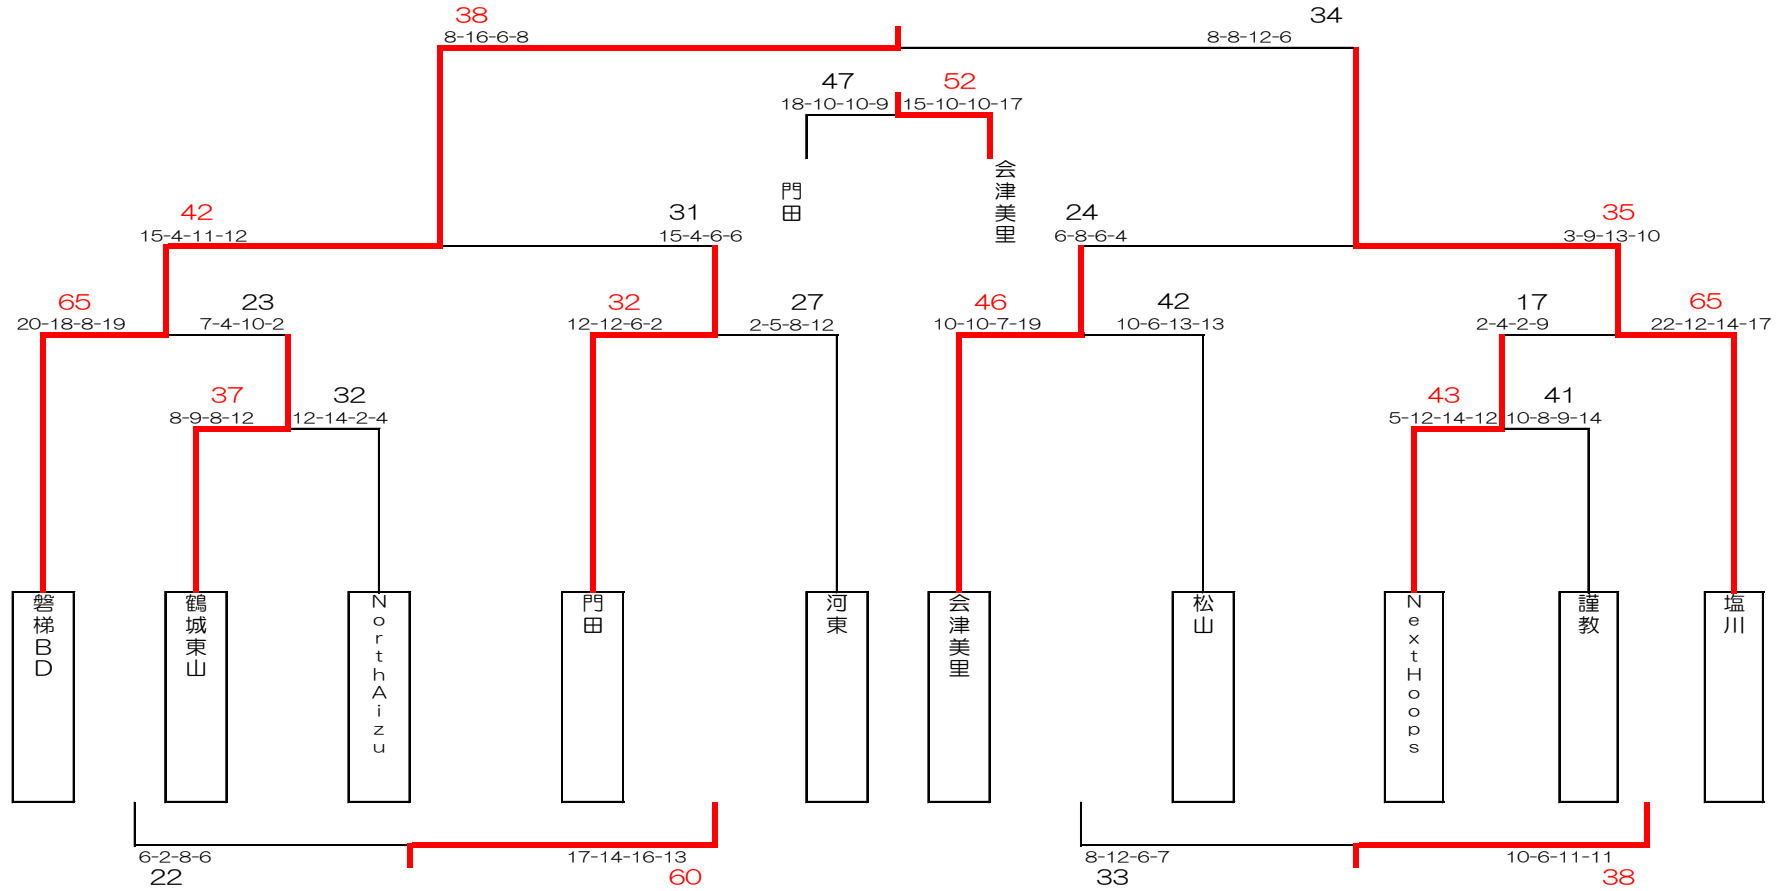

第32回福島民報・福島テレビ杯会津ミニバスケットボールフェスティバル兼
第77回福島県総合体育大会バスケットボール競技スポーツ少年団の部兼
第74回全会津総合体育大会兼
第4回福島県U12サマーカップバスケットボール選手権大会 会津地区予選会

男 子

A リ ー グ	No.	チーム名	磐梯BD	謹教	南会津	勝	負	引	順位
	1	磐梯BD	○	○	○	2	0	0	1
	2	謹教	×	○	○	1	1	0	2
	3	南会津	×	×	○	0	2	0	3

D リ ー グ	No.	チーム名	河東	坂下	NextHoops	勝	負	引	順位
	10	河東	○	○	○	2	0	0	1
	11	坂下	×	×	×	0	2	0	3
	12	NextHoops	×	○	○	1	1	0	2

B リ ー グ	No.	チーム名	塩川	鶴城東山	一箕松長	勝	負	引	順位
	4	塩川	○	○	○	2	0	0	1
	5	鶴城東山	×	○	○	1	1	0	2
	6	一箕松長	×	×	○	0	2	0	3

E リ ー グ	No.	チーム名	松山	日新	猪苗代	門田	勝	負	引	順位
	13	松山	○	○	○	×	2	1	0	2
	14	日新	×	○	○	×	1	2	0	3
	15	猪苗代	×	×	○	×	0	3	0	4
	16	門田	○	○	○	○	3	0	0	1

C リ ー グ	No.	チーム名	会津美里	城北行仁	NorthAizu	勝	負	引	順位
	7	会津美里	○	○	○	2	0	0	1
	8	城北行仁	×	○	×	0	2	0	3
	9	NorthAizu	×	○	○	1	1	0	2

期 間 令和6年6月15(土)・16(日)・22日(土)・23日(日)

1日目 午前 7:00 開場 押切川体育館
午前 9:00 競技開始(押切川体育館A、B、C)
2日目 午前 7:30 開場 押切川体育館
午前 9:00 競技開始(押切川体育館a、b、c)
3日目 午前 7:30 開場(河東総合体育館)
午前 9:00 競技開始(河東総合体育館D、E)
4日目 午前 7:30 開場(河東総合体育館)
午前 9:00 競技開始(河東総合体育館d、e)
全試合終了後 閉会式

男子トーナメント

優勝 磐梯BD 第二位 塩川 第三位 会津美里 (県大会出場)
第四位 門田 第五位 河東 第六位 NextHoops 第七位 鶴城東山 第八位 松山
ベストファイブ 横田晃秀 (磐梯BD) 白川涼太 (磐梯BD) 芥川凌雅 (塩川) 永峯学斗 (会津美里) 小島光稀 (門田)