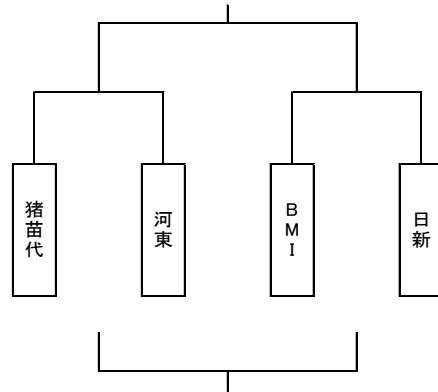

第22回ミニバスケットボールちびっ子大会 フレッシュミニ（4年生以下の部）女子組合せ

1日目

Aトーナメント

Bトーナメント

会津美里女子

2日目

A1位

A2位

B1位

C1位

B2位

C2位

A3位

C3位

B4位

B3位

A4位