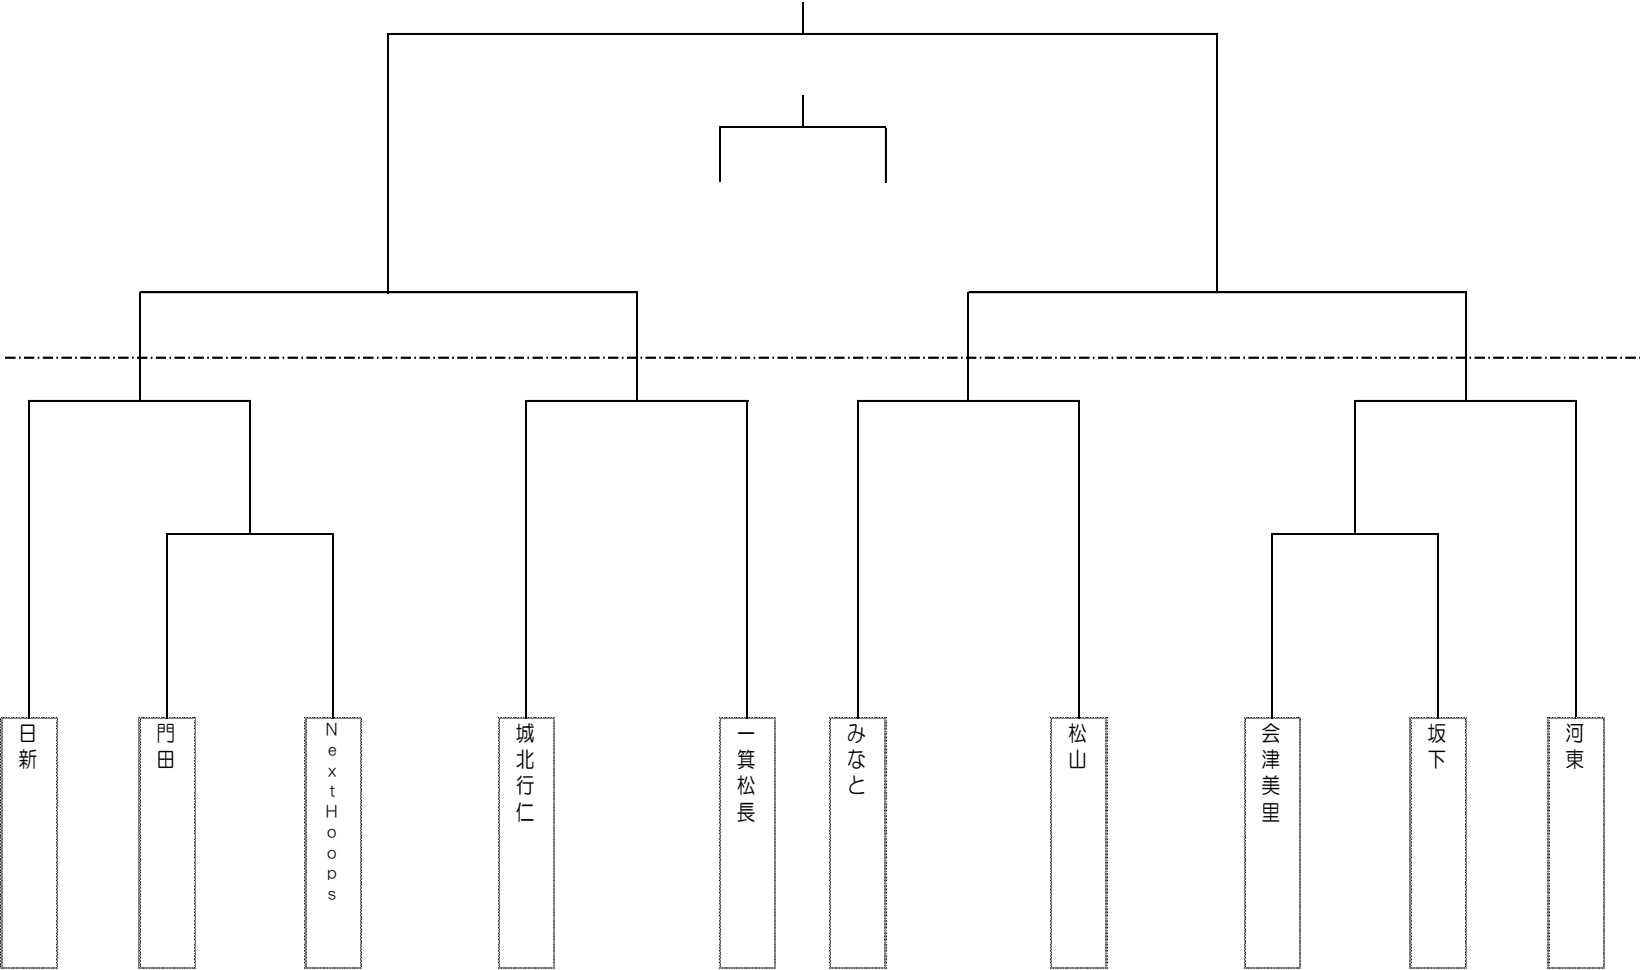

第54回全国ミニバスケットボール大会 兼
第42回東北ブロックスポーツ少年団ミニバスケットボール交歓大会 兼
第2回福島県U12ウィンターカップ選手権大会会津地区予選会 兼
第36回福島民報杯ミニバスケットボール大会

女 子

A リ ー グ	No.	チーム名	日新	会津美里	塩川	勝	負	引	順位
	1	日 新		○ 73 - 20	○ 20 - 0	2	0	0	1
	2	会津美里	× 20 - 73		○ 20 - 0	1	1	0	2
	3	塩 川	× 0 - 20	× 0 - 20		0	2	0	3

D リ ー グ	No.	チーム名	一箕松長	NorthAizu	坂下	勝	負	引	順位
	10	一箕松長		○ 20 - 0	○ 39 - 26	2	0	0	1
	11	NorthAizu	× 0 - 20		× 0 - 20	0	2	0	3
	12	坂 下	× 26 - 39	○ 20 - 0		1	1	0	2

B リ ー グ	No.	チーム名	河東	謹教	門田	勝	負	引	順位
	4	河 東		○ 62 - 18	○ 52 - 31	2	0	0	1
	5	謹 教	× 18 - 62		× 33 - 35	0	2	0	3
	6	門 田	× 31 - 52	○ 35 - 33		1	1	0	2

E リ ー グ	No.	チーム名	磐梯	松山	城北行仁	勝	負	引	順位
	13	磐 梯		× 35 - 36	× 26 - 50	0	2	0	
	14	松 山	○ 36 - 35		× 45 - 53	1	1	0	
	15	城北行仁	○ 50 - 26	○ 53 - 45		2	0	0	

C リ ー グ	No.	チーム名	みなと	NextHoops	猪苗代	勝	負	引	順位
	7	み な と		○ 69 - 28	○ 63 - 22	2	0	0	1
	8	NextHoops	× 28 - 69		○ 47 - 19	1	1	0	2
	9	猪 苗 代	× 22 - 63	× 19 - 47		0	2	0	3

期 間	令和4年11月19日(土) 20日(日) 26日(土) 27日(日)		
1日目	午前 7:30	開場(あいづ総合体育館)	
	午前 9:00	競技開始(あいづ総合体育館A、B、C、D)	
2日目	午前 7:30	開場(あいづ総合体育館)	
	午前 9:00	競技開始(あいづ総合体育館a、b、c、d)	
3日目	午前 7:30	開場(鶴ヶ城体育館)	
	午前 9:00	競技開始(鶴ヶ城体育館E、F)	
4日目	午前 8:00	開場(鶴ヶ城体育館)	
	午前 10:00	競技開始(鶴ヶ城体育館e、f)	
	全試合終了後	閉会式	

女子トーナメント

※3日目のスケジュールは2日目終了後に決定します。