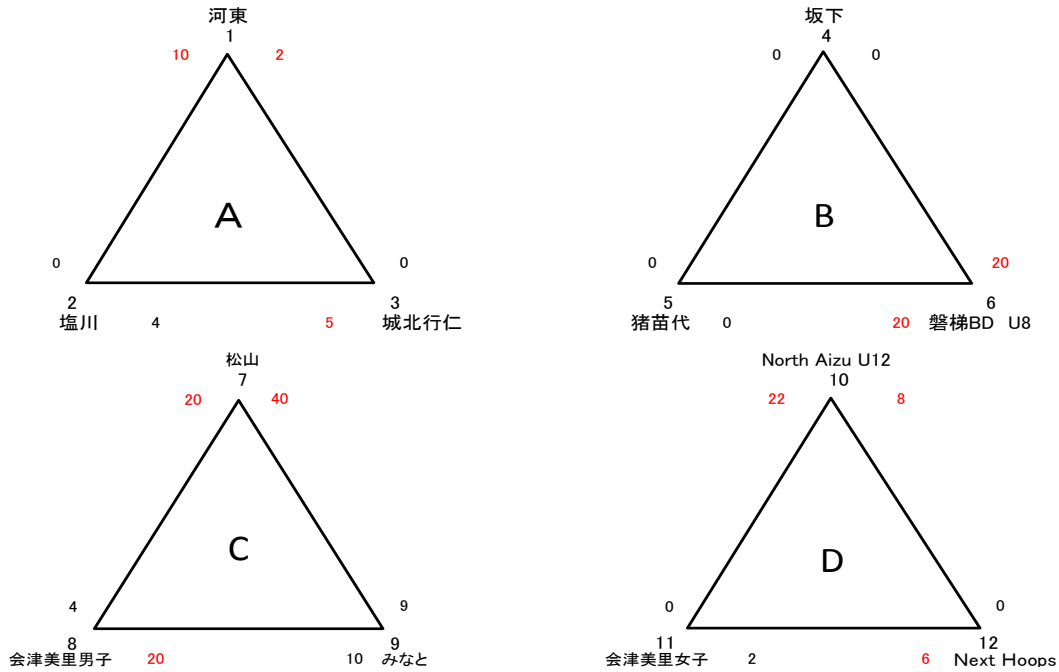

第20回ミニバスケットボールちびっ子大会 マイクロミニ（2年生以下の部）組合せ

[1日目]

[2日目]

優勝 松山 第二位 河東 第三位 NothAizu 第四位 磐梯BD
 ベストファイブ 矢吹理人(松山)大八木桜依(松山)瀧田志依菜(河東)五十嵐悠真(NothAizu)矢仲匠慶(磐梯BD)

第20回ミニバスケットボールちびっ子大会 フレッシュミニ（4年生以下の部）男子組合せ

[1日目]

優勝 会津美里 第二位 門田 第三位 塩川 第四位 松山
ベストファイブ 田村翔空(会津美里)大竹生織(会津美里)小島光稀(門田)芥川凌雅(塩川)原橙矢(松山)

第20回ミニバスケットボールちびっ子大会 フレッシュミニ（4年生以下の部）女子組合せ

Aブロック

Bブロック

[2日目]

優勝 日新 第二位 NothAizu・会津美里 第三位 NextHoops 第四位 城北行仁
 ベストファイブ 池田明日陽(日新) 日置叶夢(日新) 手代木来夢(NothAizu) 福田恵音(NextHoops) 宮森響(城北行仁)

1・2位トーナメント

3・4位トーナメント