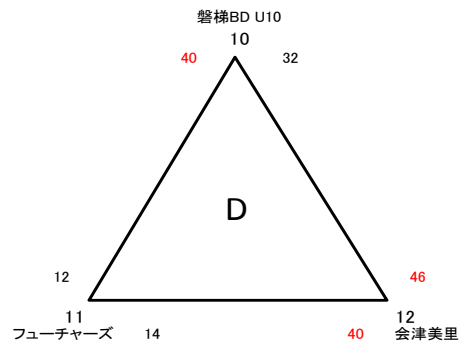

第20回ミニバスケットボールちびっ子大会 マイクロミニ（2年生以下の部）組合せ

[1日目]

[2日目]

優勝 松山 第二位 河東 第三位 NothAizu 第四位 磐梯BD
 ベストファイブ 矢吹理人(松山)大八木桜依(松山)瀧田志依菜(河東)五十嵐悠真(NothAizu)矢仲匠慶(磐梯BD)

第20回ミニバスケットボールちびっ子大会 フレッシュミニ（4年生以下の部）男子組合せ

[1日目]

優勝 会津美里 第二位 門田 第三位 塩川 第四位 松山
ベストファイブ 田村翔空(会津美里)大竹生織(会津美里)小島光稀(門田)芥川凌雅(塩川)原橙矢(松山)

第20回ミニバスケットボールちびっ子大会 フレッシュミニ（4年生以下の部）女子組合せ

Aブロック

Bブロック

[2日目]

優勝 日新 第二位 NothAizu・会津美里 第三位 NextHoops 第四位 城北行仁
 ベストファイブ 池田明日陽(日新) 日置叶夢(日新) 手代木来夢(NothAizu) 福田恵音(NextHoops) 宮森響(城北行仁)

1・2位トーナメント

3・4位トーナメント