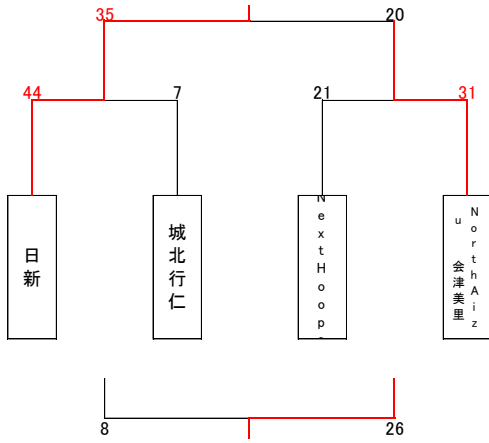

第20回ミニバスケットボールちびっ子大会 フレッシュミニ（4年生以下の部）女子組合せ

Aブロック

Bブロック

[2日目]

優勝 日新 第二位 NothAizu・会津美里 第三位 NextHoops 第四位 城北行仁
 ベストファイブ 池田明日陽(日新) 日置叶夢(日新) 手代木来夢(NothAizu) 福田恵音(NextHoops) 宮森響(城北行仁)

1・2位トーナメント

3・4位トーナメント