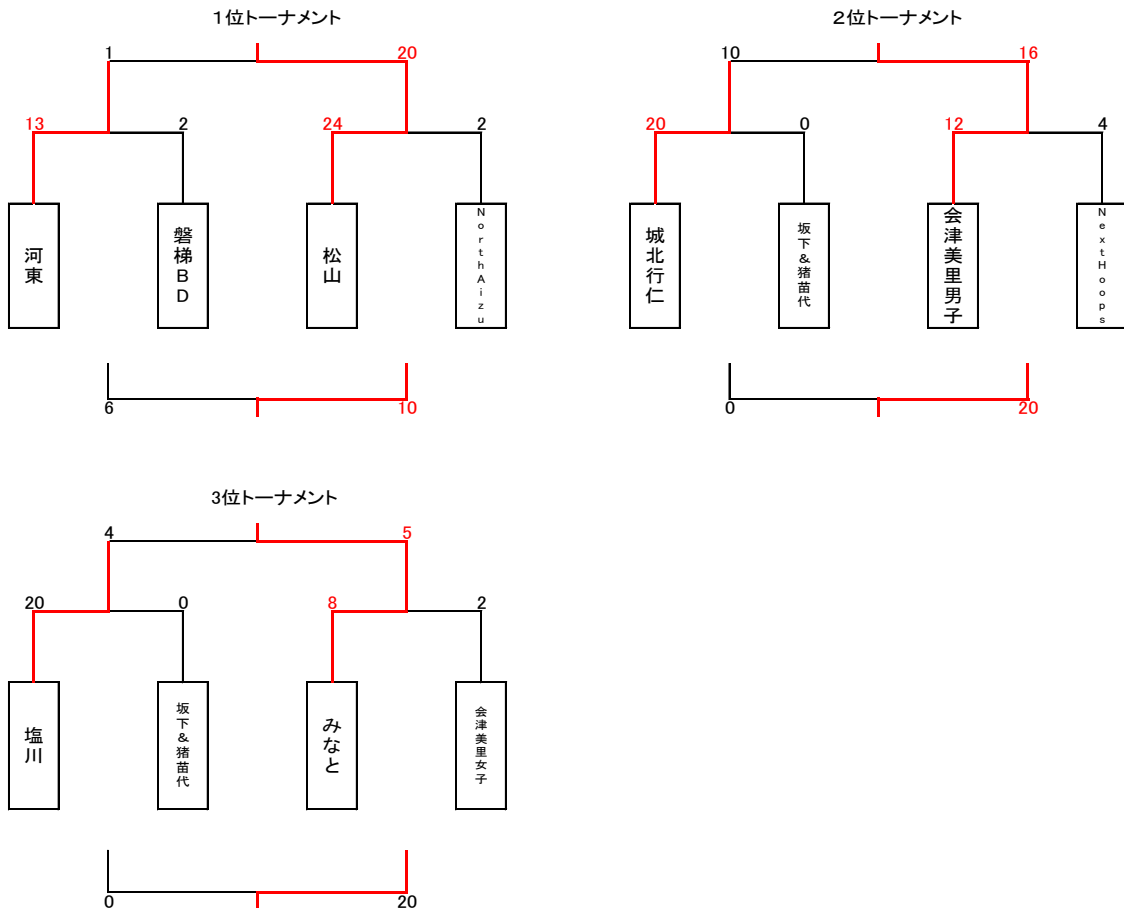

第20回ミニバスケットボールちびっ子大会 マイクロミニ（2年生以下の部）組合せ

[1日目]

[2日目]

優勝 松山 第二位 河東 第三位 NothAizu 第四位 磐梯BD
 ベストファイブ 矢吹理人(松山)大八木桜依(松山)瀧田志依菜(河東)五十嵐悠真(NothAizu)矢仲匠慶(磐梯BD)

第20回ミニバスケットボールちびっ子大会 フレッシュミニ（4年生以下の部）男子組合せ

[1日目]

優勝 会津美里 第二位 門田 第三位 塩川 第四位 松山
ベストファイブ 田村翔空(会津美里)大竹生織(会津美里)小島光稀(門田)芥川凌雅(塩川)原橙矢(松山)

第20回ミニバスケットボールちびっ子大会 フレッシュミニ（4年生以下の部）女子組合せ

Aブロック

Bブロック

[2日目]

優勝 日新 第二位 NothAizu・会津美里 第三位 NextHoops 第四位 城北行仁
 ベストファイブ 池田明日陽(日新) 日置叶夢(日新) 手代木来夢(NothAizu) 福田恵音(NextHoops) 宮森響(城北行仁)

1・2位トーナメント

3・4位トーナメント