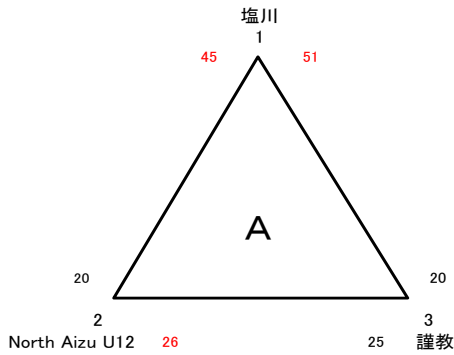

第20回ミニバスケットボールちびっ子大会 マイクロミニ（2年生以下の部）組合せ

[1日目]

[2日目]

優勝 松山 第二位 河東 第三位 NothAizu 第四位 磐梯BD
 ベストファイブ 矢吹理人(松山)大八木桜依(松山)瀧田志依菜(河東)五十嵐悠真(NothAizu)矢仲匠慶(磐梯BD)

第20回ミニバスケットボールちびっ子大会 フレッシュミニ（4年生以下の部）男子組合せ

[1日目]

優勝 会津美里 第二位 門田 第三位 塩川 第四位 松山
ベストファイブ 田村翔空(会津美里)大竹生織(会津美里)小島光稀(門田)芥川凌雅(塩川)原橙矢(松山)

第20回ミニバスケットボールちびっ子大会 フレッシュミニ（4年生以下の部）女子組合せ

Aブロック

Bブロック

[2日目]

優勝 日新 第二位 NothAizu・会津美里 第三位 NextHoops 第四位 城北行仁
 ベストファイブ 池田明日陽(日新) 日置叶夢(日新) 手代木来夢(NothAizu) 福田恵音(NextHoops) 宮森響(城北行仁)

1・2位トーナメント

3・4位トーナメント