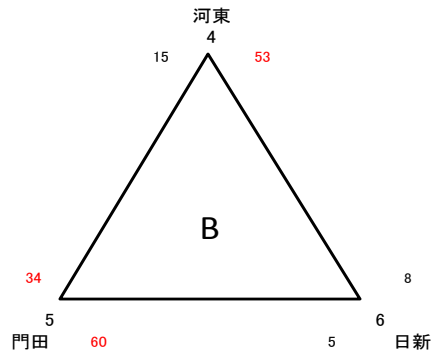

第20回ミニバスケットボールちびっ子大会 マイクロミニ（2年生以下の部）組合せ

[1日目]

[2日目]

優勝 松山 第二位 河東 第三位 NothAizu 第四位 磐梯BD
 ベストファイブ 矢吹理人(松山)大八木桜依(松山)瀧田志依菜(河東)五十嵐悠真(NothAizu)矢仲匠慶(磐梯BD)

第20回ミニバスケットボールちびっ子大会 フレッシュミニ（4年生以下の部）男子組合せ

[1日目]

優勝 会津美里 第二位 門田 第三位 塩川 第四位 松山
ベストファイブ 田村翔空(会津美里)大竹生織(会津美里)小島光稀(門田)芥川凌雅(塩川)原橙矢(松山)

第20回ミニバスケットボールちびっ子大会 フレッシュミニ（4年生以下の部）女子組合せ

Aブロック

Bブロック

[2日目]

優勝 日新 第二位 NothAizu・会津美里 第三位 NextHoops 第四位 城北行仁
 ベストファイブ 池田明日陽(日新) 日置叶夢(日新) 手代木来夢(NothAizu) 福田恵音(NextHoops) 宮森響(城北行仁)

1・2位トーナメント

3・4位トーナメント