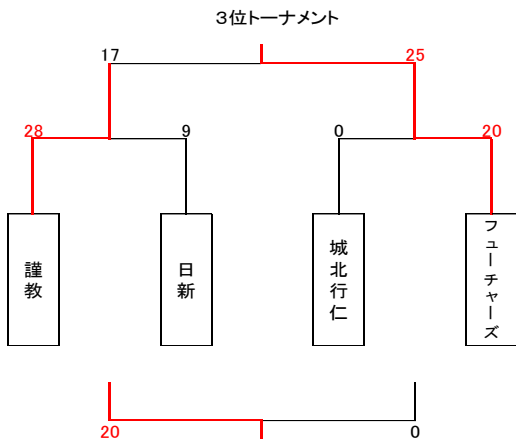

第20回ミニバスケットボールちびっ子大会 マイクロミニ（2年生以下の部）組合せ

[1日目]

[2日目]

優勝 松山 第二位 河東 第三位 NothAizu 第四位 磐梯BD
 ベストファイブ 矢吹理人(松山)大八木桜依(松山)瀧田志依菜(河東)五十嵐悠真(NothAizu)矢仲匠慶(磐梯BD)

第20回ミニバスケットボールちびっ子大会 フレッシュミニ（4年生以下の部）男子組合せ

[1日目]

優勝 会津美里 第二位 門田 第三位 塩川 第四位 松山
ベストファイブ 田村翔空(会津美里)大竹生織(会津美里)小島光稀(門田)芥川凌雅(塩川)原橙矢(松山)

第20回ミニバスケットボールちびっ子大会 フレッシュミニ（4年生以下の部）女子組合せ

Aブロック

Bブロック

[2日目]

優勝 日新 第二位 NothAizu・会津美里 第三位 NextHoops 第四位 城北行仁
 ベストファイブ 池田明日陽(日新) 日置叶夢(日新) 手代木来夢(NothAizu) 福田恵音(NextHoops) 宮森響(城北行仁)

1・2位トーナメント

3・4位トーナメント