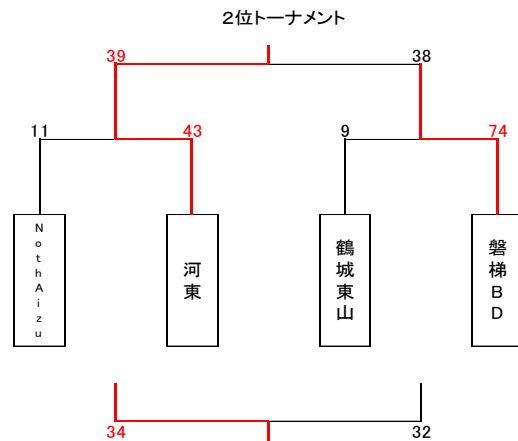

第20回ミニバスケットボールちびっ子大会 マイクロミニ（2年生以下の部）組合せ

[1日目]

[2日目]

優勝 松山 第二位 河東 第三位 NothAizu 第四位 磐梯BD
 ベストファイブ 矢吹理人(松山)大八木桜依(松山)瀧田志依菜(河東)五十嵐悠真(NothAizu)矢仲匠慶(磐梯BD)

第20回ミニバスケットボールちびっ子大会 フレッシュミニ（4年生以下の部）男子組合せ

[1日目]

優勝 会津美里 第二位 門田 第三位 塩川 第四位 松山
ベストファイブ 田村翔空(会津美里)大竹生織(会津美里)小島光稀(門田)芥川凌雅(塩川)原橙矢(松山)

第20回ミニバスケットボールちびっ子大会 フレッシュミニ（4年生以下の部）女子組合せ

Aブロック

Bブロック

[2日目]

優勝 日新 第二位 NothAizu・会津美里 第三位 NextHoops 第四位 城北行仁
 ベストファイブ 池田明日陽(日新) 日置叶夢(日新) 手代木来夢(NothAizu) 福田恵音(NextHoops) 宮森響(城北行仁)

1・2位トーナメント

3・4位トーナメント