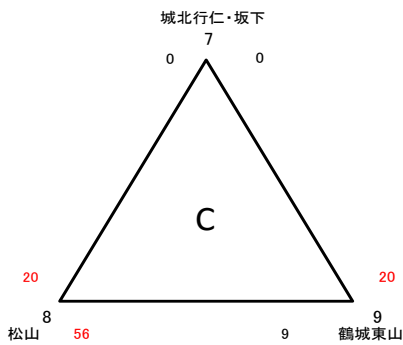

第20回ミニバスケットボールちびっ子大会 マイクロミニ（2年生以下の部）組合せ

[1日目]

[2日目]

優勝 松山 第二位 河東 第三位 NothAizu 第四位 磐梯BD
 ベストファイブ 矢吹理人(松山)大八木桜依(松山)瀧田志依菜(河東)五十嵐悠真(NothAizu)矢仲匠慶(磐梯BD)

第20回ミニバスケットボールちびっ子大会 フレッシュミニ（4年生以下の部）男子組合せ

[1日目]

優勝 会津美里 第二位 門田 第三位 塩川 第四位 松山
ベストファイブ 田村翔空(会津美里)大竹生織(会津美里)小島光稀(門田)芥川凌雅(塩川)原橙矢(松山)

第20回ミニバスケットボールちびっ子大会 フレッシュミニ（4年生以下の部）女子組合せ

Aブロック

Bブロック

[2日目]

優勝 日新 第二位 NothAizu・会津美里 第三位 NextHoops 第四位 城北行仁
 ベストファイブ 池田明日陽(日新) 日置叶夢(日新) 手代木来夢(NothAizu) 福田恵音(NextHoops) 宮森響(城北行仁)

1・2位トーナメント

3・4位トーナメント