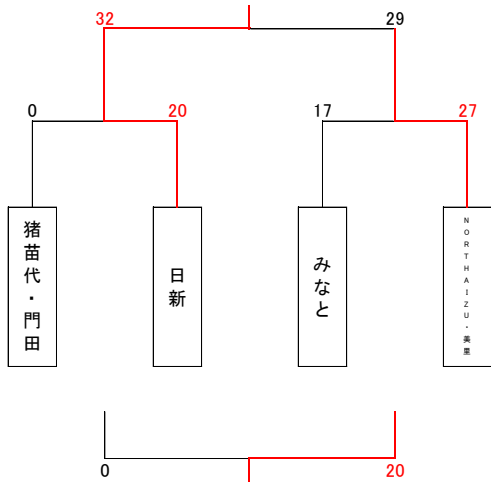

第20回ミニバスケットボールちびっ子大会 マイクロミニ（2年生以下の部）組合せ

[1日目]

[2日目]

優勝 松山 第二位 河東 第三位 NothAizu 第四位 磐梯BD
 ベストファイブ 矢吹理人(松山)大八木桜依(松山)瀧田志依菜(河東)五十嵐悠真(NothAizu)矢仲匠慶(磐梯BD)

第20回ミニバスケットボールちびっ子大会 フレッシュミニ（4年生以下の部）男子組合せ

[1日目]

優勝 会津美里 第二位 門田 第三位 塩川 第四位 松山
ベストファイブ 田村翔空(会津美里)大竹生織(会津美里)小島光稀(門田)芥川凌雅(塩川)原橙矢(松山)

第20回ミニバスケットボールちびっ子大会 フレッシュミニ（4年生以下の部）女子組合せ

Aブロック

Bブロック

[2日目]

優勝 日新 第二位 NothAizu・会津美里 第三位 NextHoops 第四位 城北行仁
 ベストファイブ 池田明日陽(日新) 日置叶夢(日新) 手代木来夢(NothAizu) 福田恵音(NextHoops) 宮森響(城北行仁)

1・2位トーナメント

3・4位トーナメント