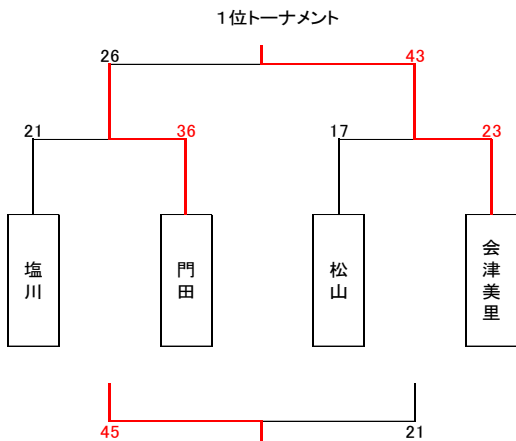

第20回ミニバスケットボールちびっ子大会 マイクロミニ（2年生以下の部）組合せ

[1日目]

[2日目]

優勝 松山 第二位 河東 第三位 NothAizu 第四位 磐梯BD
 ベストファイブ 矢吹理人(松山)大八木桜依(松山)瀧田志依菜(河東)五十嵐悠真(NothAizu)矢仲匠慶(磐梯BD)

第20回ミニバスケットボールちびっ子大会 フレッシュミニ（4年生以下の部）男子組合せ

[1日目]

優勝 会津美里 第二位 門田 第三位 塩川 第四位 松山
ベストファイブ 田村翔空(会津美里)大竹生織(会津美里)小島光稀(門田)芥川凌雅(塩川)原橙矢(松山)

第20回ミニバスケットボールちびっ子大会 フレッシュミニ（4年生以下の部）女子組合せ

Aブロック

Bブロック

[2日目]

優勝 日新 第二位 NothAizu・会津美里 第三位 NextHoops 第四位 城北行仁
 ベストファイブ 池田明日陽(日新) 日置叶夢(日新) 手代木来夢(NothAizu) 福田恵音(NextHoops) 宮森響(城北行仁)

1・2位トーナメント

3・4位トーナメント