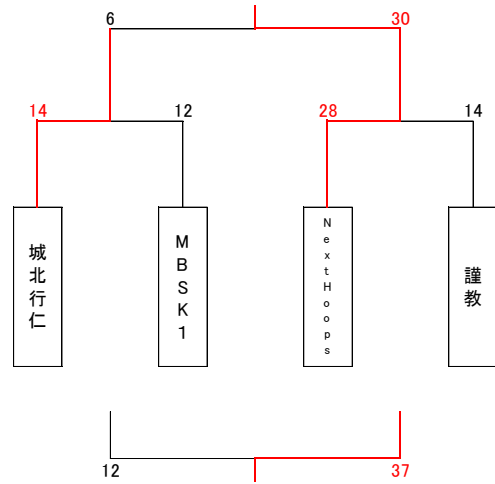

第20回ミニバスケットボールちびっ子大会 マイクロミニ（2年生以下の部）組合せ

[1日目]

[2日目]

優勝 松山 第二位 河東 第三位 NothAizu 第四位 磐梯BD
 ベストファイブ 矢吹理人(松山)大八木桜依(松山)瀧田志依菜(河東)五十嵐悠真(NothAizu)矢仲匠慶(磐梯BD)

第20回ミニバスケットボールちびっ子大会 フレッシュミニ（4年生以下の部）男子組合せ

[1日目]

優勝 会津美里 第二位 門田 第三位 塩川 第四位 松山
ベストファイブ 田村翔空(会津美里)大竹生織(会津美里)小島光稀(門田)芥川凌雅(塩川)原橙矢(松山)

第20回ミニバスケットボールちびっ子大会 フレッシュミニ（4年生以下の部）女子組合せ

Aブロック

Bブロック

[2日目]

優勝 日新 第二位 NothAizu・会津美里 第三位 NextHoops 第四位 城北行仁
 ベストファイブ 池田明日陽(日新) 日置叶夢(日新) 手代木来夢(NothAizu) 福田恵音(NextHoops) 宮森響(城北行仁)

1・2位トーナメント

3・4位トーナメント