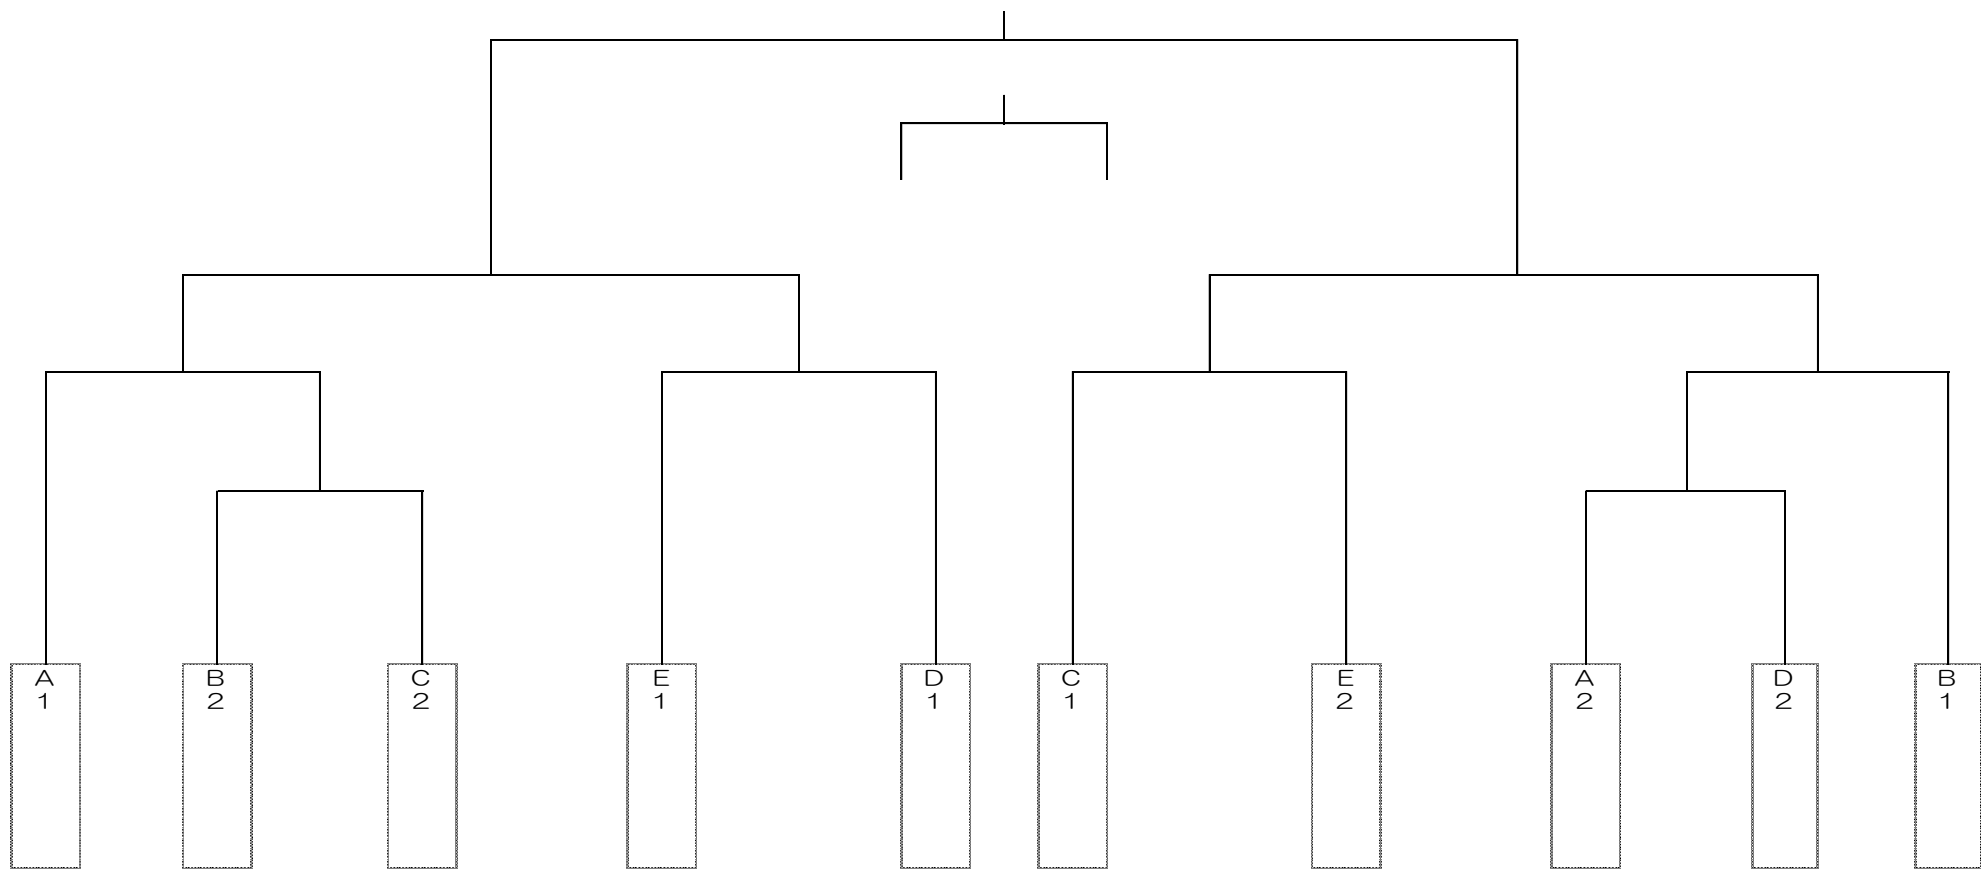

第26回会津若松市公園緑地協会理事長杯 兼
福島民友杯争奪
24th・AIZUミニバスケットボールジュニアカップ大会

男 子

A リ ー グ	No.	チーム名	鶴城東山	会津美里	NextHoops	勝	負	引	順位
	1	鶴城東山	/	A1 -	A3 -				
	2	会津美里	-	/	A5 -				
	3	NextHoops	-	-	/				

D リ ー グ	No.	チーム名	一箕松長	河東	謹教	勝	負	引	順位
	10	一箕松長	/	b1 -	b3 -				
	11	河東	-	/	b5 -				
	12	謹教	-	-	/				

B リ ー グ	No.	チーム名	塩川	磐梯	日新	勝	負	引	順位
	4	塩川	/	a1 -	a3 -				
	5	磐梯	-	/	a5 -				
	6	日新	-	-	/				

E リ ー グ	No.	チーム名	南会津	坂下	NorthAizu	勝	負	引	順位
	13	南会津	/	B1 -	B3 -				
	14	坂下	-	/	B5 -				
	15	NorthAizu	-	-	/				

C リ ー グ	No.	チーム名	松山	城北行仁	門田	勝	負	引	順位
	7	松山	/	c1 -	c3 -				
	8	城北行仁	-	/	c5 -				
	9	門田	-	-	/				

期 間	令和4年9月18日(日) 19日(月) 23(金) 25(日)	
1日目	午前 7:00	開場 (押切川公園体育館)
	午前 9:00	競技開始 (押切川公園体育館A、B、C)
2日目	午前 7:30	開場 (押切川公園体育館)
	午前 9:00	競技開始 (押切川公園体育館a、b、c)
3日目	午前 7:30	開場 (あいづ総合体育館)
	午前 9:00	競技開始 (あいづ総合体育館D、E、F、G)
4日目	午前 7:00	開場 (河東総合体育館)
	午前 9:00	競技開始 (河東総合体育館d、e)
	全試合終了後	閉会式

男子トーナメント