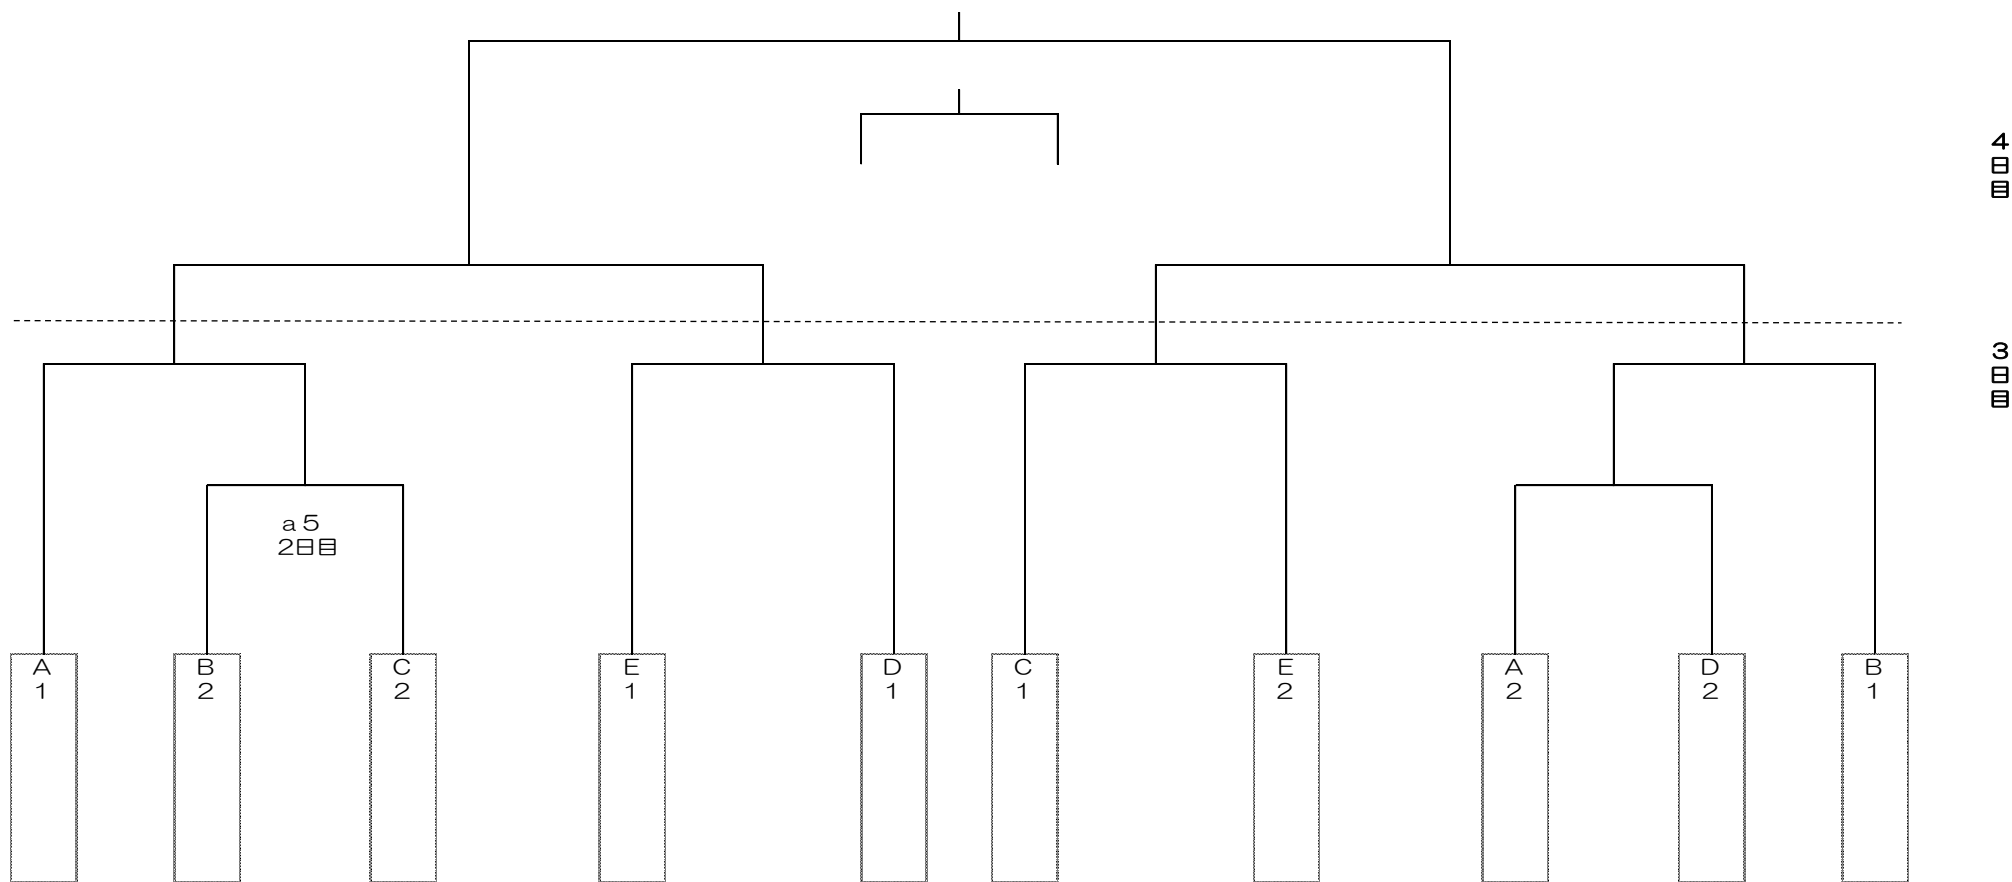

第25回会津若松市公園緑地協会理事長杯 兼
福島民友杯争奪
23th・AIZUミニバスケットボールジュニアカップ大会

女 子

A リーグ	No.	チーム名	会津美里	磐梯	猪苗代	勝	負	引	順位
	1	会津美里	/	C3 -	c2 -				
	2	磐梯	-	/	A6 -				
	3	猪苗代	-	-	/				

D リーグ	No.	チーム名	みなと	JK-UNION	M・KMBC	勝	負	引	順位
	10	みなと	/	A1 -	B4 -				
	11	JK-UNION	-	/	a1 -				
	12	M・KMBC	-	-	/				

B リーグ	No.	チーム名	松山	謹教	NextHoops	勝	負	引	順位
	4	松山	/	B6 -	A3 -				
	5	謹教	-	/	c1 -				
	6	NextHoops	-	-	/				

E リーグ	No.	チーム名	河東	一箕松長	あらたて	勝	負	引	順位
	13	河東	/	b4 -	C1 -				
	14	一箕松長	-	/	A4 -				
	15	あらたて	-	-	/				

C リーグ	No.	チーム名	城北行仁	坂下	日新	勝	負	引	順位
	7	城北行仁	/	b1 -	a4 -				
	8	坂下	-	/	C4 -				
	9	日新	-	-	/				

期 間	令和3年10月2日(土)3日(日) 10月9日(土)10日(日)	
1日目	午前 7:30	開場 (あいづ総合体育館)
	午前 9:00	競技開始 (あいづ総合体育館A、B、C)
2日目	午前 7:30	開場 (あいづ総合体育館)
	午前 9:00	競技開始 (あいづ総合体育館a、b、c)
3日目	午前 7:30	開場 (押切川公園体育館)
	午前 9:00	競技開始 (押切川公園体育館D、E、F)
4日目	午前 7:30	開場 (押切川公園体育館)
	午前 9:00	競技開始 (押切川公園体育館d、e)
	全試合終了後	閉会式

女子トーナメント

※3日目スケジュールは2日目終了後に決定します。