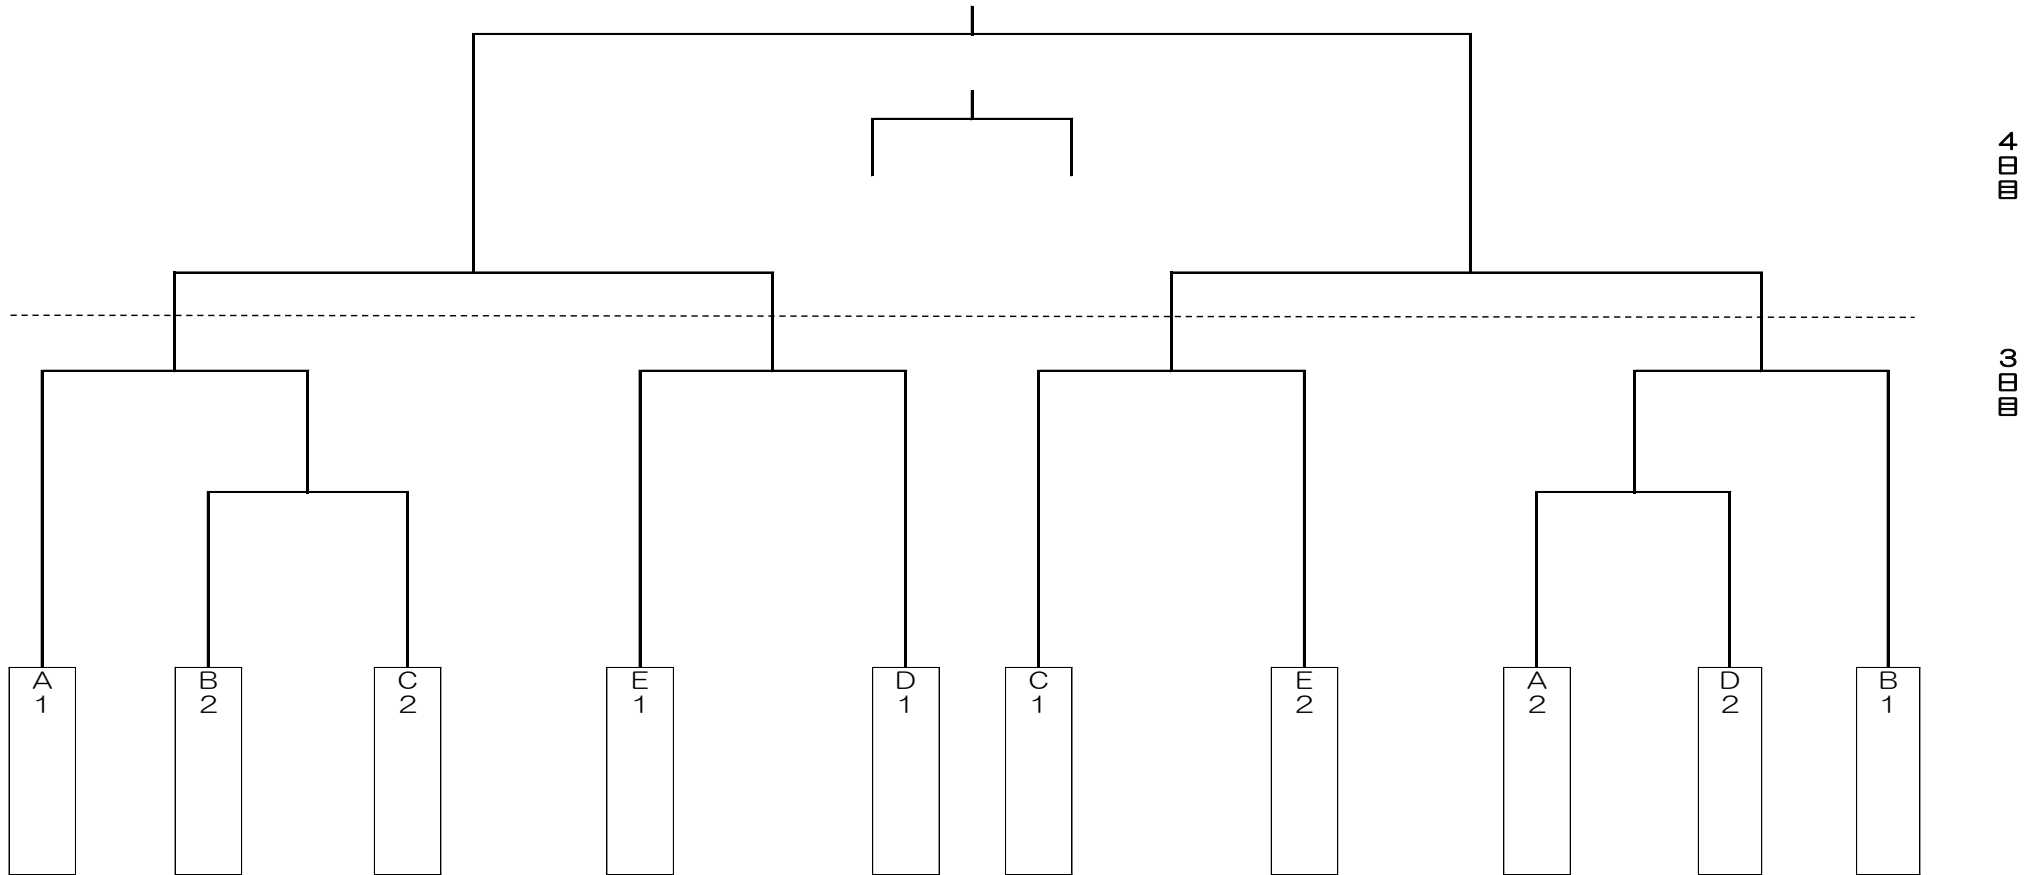

第25回会津若松市公園緑地協会理事長杯 兼
福島民友杯争奪
23th・AIZUミニバスケットボールジュニアカップ大会

男 子

A リ ー グ	No.	チーム名	坂下	塩川	城北行仁	勝	負	引	順位
	1	坂 下	/	c4 -	a6 -				
	2	塩 川	-	/	b2 -				
	3	城 北 行 仁	-	-	/				

D リ ー グ	No.	チーム名	南会津	松山	鶴城東山	勝	負	引	順位
	10	南 会 津	/	c6 -	C6 -				
	11	松 山	-	/	B2 -				
	12	鶴 城 東 山	-	-	/				

B リ ー グ	No.	チーム名	謹教	会津美里	NextHoops	勝	負	引	順位
	4	謹 教	/	A2 -	C5 -				
	5	会 津 美 里	-	/	c3 -				
	6	NextHoops	-	-	/				

E リ ー グ	No.	チーム名	磐梯	一箕松長	門田	勝	負	引	順位
	13	磐 梯	/	a2 -	B5 -				
	14	一 箕 松 長	-	/	c5 -				
	15	門 田	-	-	/				

C リ ー グ	No.	チーム名	あらたて	河東	日新	勝	負	引	順位
	7	あ ら た て	/	C2 -	A5 -				
	8	河 東	-	/	a3 -				
	9	日 新	-	-	/				

期 間	令和3年10月2日(土) 3日(日) 10月9日(土) 10日(日)	
1日目	午前 7:30	開場 (あいづ総合体育館)
	午前 9:00	競技開始 (あいづ総合体育館A、B、C)
2日目	午前 7:30	開場 (あいづ総合体育館)
	午前 9:00	競技開始 (あいづ総合体育館a、b、c)
3日目	午前 7:30	開場 (押切川公園体育館)
	午前 9:00	競技開始 (押切川公園体育館D、E、F)
4日目	午前 7:30	開場 (押切川公園体育館)
	午前 9:00	競技開始 (押切川公園体育館d、16:30~1e)
	全試合終了後	閉会式

男子トーナメント

※3日目スケジュールは2日目終了後に決定します。