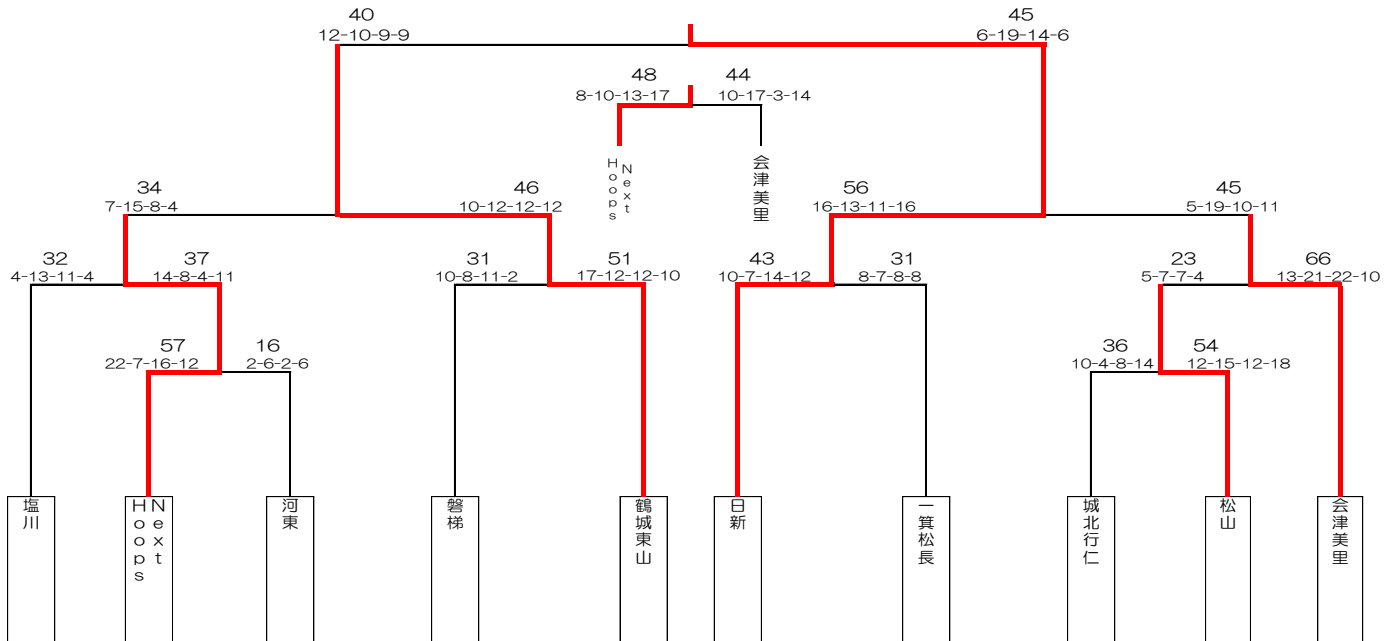

**第25回会津若松市公園緑地協会理事長杯 兼
福島民友杯争奪
23th・AIZUミニバスケットボールジュニアカップ大会 結果**

男 子

A リ ー グ	No.	チーム名	坂下	塩川	城北行仁	勝	負	引	順位
	1	坂 下	△	×	×	0	2	0	3
	2	塩 川	○	△	○	2	0	0	1
	3	城 北 行 仁	○	×	△	1	1	0	2

D リ ー グ	No.	チーム名	南会津	松山	鶴城東山	勝	負	引	順位
	10	南 会 津	△	×	×	0	2	0	3
	11	松 山	○	△	×	1	1	0	2
	12	鶴 城 東 山	○	○	△	2	0	0	1

B リ ー グ	No.	チーム名	謹教	会津美里	NextHoops	勝	負	引	順位
	4	謹 教	△	×	×	0	2	0	3
	5	会 津 美 里	○	△	○	2	0	0	1
	6	NextHoops	○	×	△	1	1	0	2

E リ ー グ	No.	チーム名	磐梯	一箕松長	門田	勝	負	引	順位
	13	磐 梯	△	○	○	2	0	0	1
	14	一 箕 松 長	×	△	○	1	1	0	2
	15	門 田	×	×	△	0	2	0	3

C リ ー グ	No.	チーム名	あらたて	河東	日新	勝	負	引	順位
	7	あらたて	△	×	×	0	2	0	3
	8	河 東	○	△	×	1	1	0	2
	9	日 新	○	○	△	2	0	0	1

期 間 令和3年10月2日(土) 3日(日) 10月9日(土) 10日(日)
1日目 午前 7:30 開場 (あいづ総合体育館)
午前 9:00 競技開始 (あいづ総合体育館A、B、C)
2日目 午前 7:30 開場 (あいづ総合体育館)
午前 9:00 競技開始 (あいづ総合体育館a、b、c)
3日目 午前 12:30 開場 (押切川公園体育館)
午前 14:00 競技開始 (押切川公園体育館D、E、F)
4日目 午前 7:30 開場 (押切川公園体育館)
午前 9:00 競技開始 (押切川公園体育館d、16:30~1e)
全試合終了後 閉会式

男子トーナメント

優勝 日新 第二位 鶴城東山 第三位 NextHoops 第四位 会津美里
ベストファイブ 二瓶月聖(日新) 土屋雄吾(日新) 橋本拓洋(鶴城東山) 高崎倅(NextHoops) 大竹陽向(会津美里)