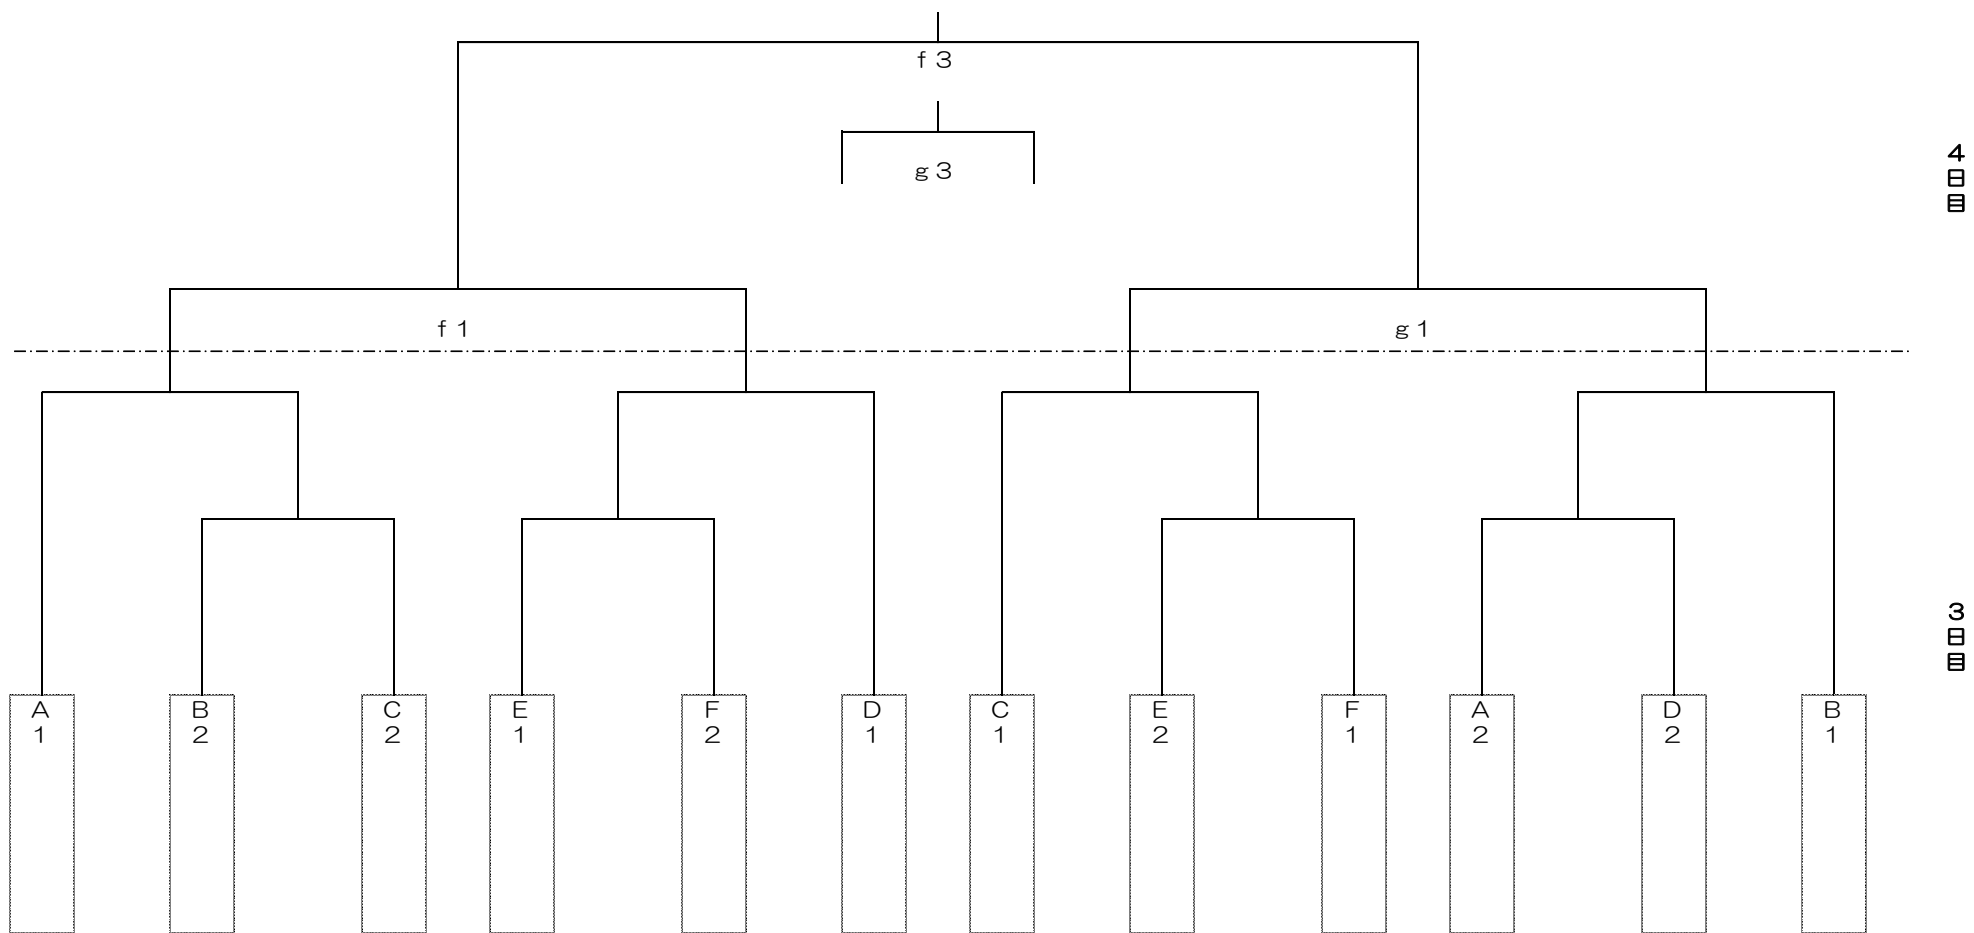

第52回全国ミニバスケットボール大会 兼
第40回東北ブロックスポーツ少年団ミニバスケットボール交歓大会 兼
第36回福島県ミニバスケットボール優勝大会 兼
第34回福島民報杯ミニバスケットボール大会

女 子

A リ ー グ	No.	チーム名	日新	南会津	会津美里	勝	負	引	順位
	1	日 新		A4 -	A6 -				
	2	南 会 津	-		A2 -				
	3	会 津 美 里	-	-					

D リ ー グ	No.	チーム名	城西小金井	磐梯	あらたて	勝	負	引	順位
	10	城 西 小 金 井		B4 -	B6 -				
	11	磐 梯	-		B2 -				
	12	あ ら た て	-	-					

B リ ー グ	No.	チーム名	喜多方第二	城北行仁	みなの	勝	負	引	順位
	4	喜 多 方 第 二		D3 -	D5 -				
	5	城 北 行 仁	-		D1 -				
	6	み の と	-	-					

E リ ー グ	No.	チーム名	一箕松長	喜多方SUNS	河東	松山	勝	負	引	順位
	13	一 箕 松 長		C2 -	b2 -	b5 -				
	14	喜 多 方 S U N S	-		C6 -	b3 -				
	15	河 東	-	-		C4 -				
	16	松 山	-	-	-					

C リ ー グ	No.	チーム名	川南	謹教	JK-UNION	勝	負	引	順位
	7	川 南		E3 -	E5 -				
	8	謹 教	-		E1 -				
	9	J K - U N I O N	-	-					

F リ ー グ	No.	チーム名	KMBC	猪苗代	門田	喜多方第一	勝	負	引	順位
	17	K M B C		C1 -	b6 -	b1 -				
	18	猪 苗 代	-		C5 -	b4 -				
	19	門 田	-	-		C3 -				
	20	喜 多 方 第 一	-	-	-					

期 間	令和2年11月21日(土)22日(日)28日(土)29日(日)
1日目	午前 7:30 開場(あいづ総合体育館) 午前 9:00 競技開始(あいづ総合体育館A、B、C)
2日目	午前 7:30 開場(あいづ総合体育館・鶴ヶ城体育館) 午前 9:00 競技開始(あいづ総合体育館a、b) 午前 9:00 競技開始(鶴ヶ城体育館D、E)
3日目	午前 7:30 開場 午前 9:00 競技開始(鶴ヶ城体育館F、G)
4日目	午前 8:00 開場 午前 9:30 競技開始(鶴ヶ城体育館f、g) 全試合終了後 閉会式

女子トーナメント

※3日目の試合順については、2日目の結果後にアップします。