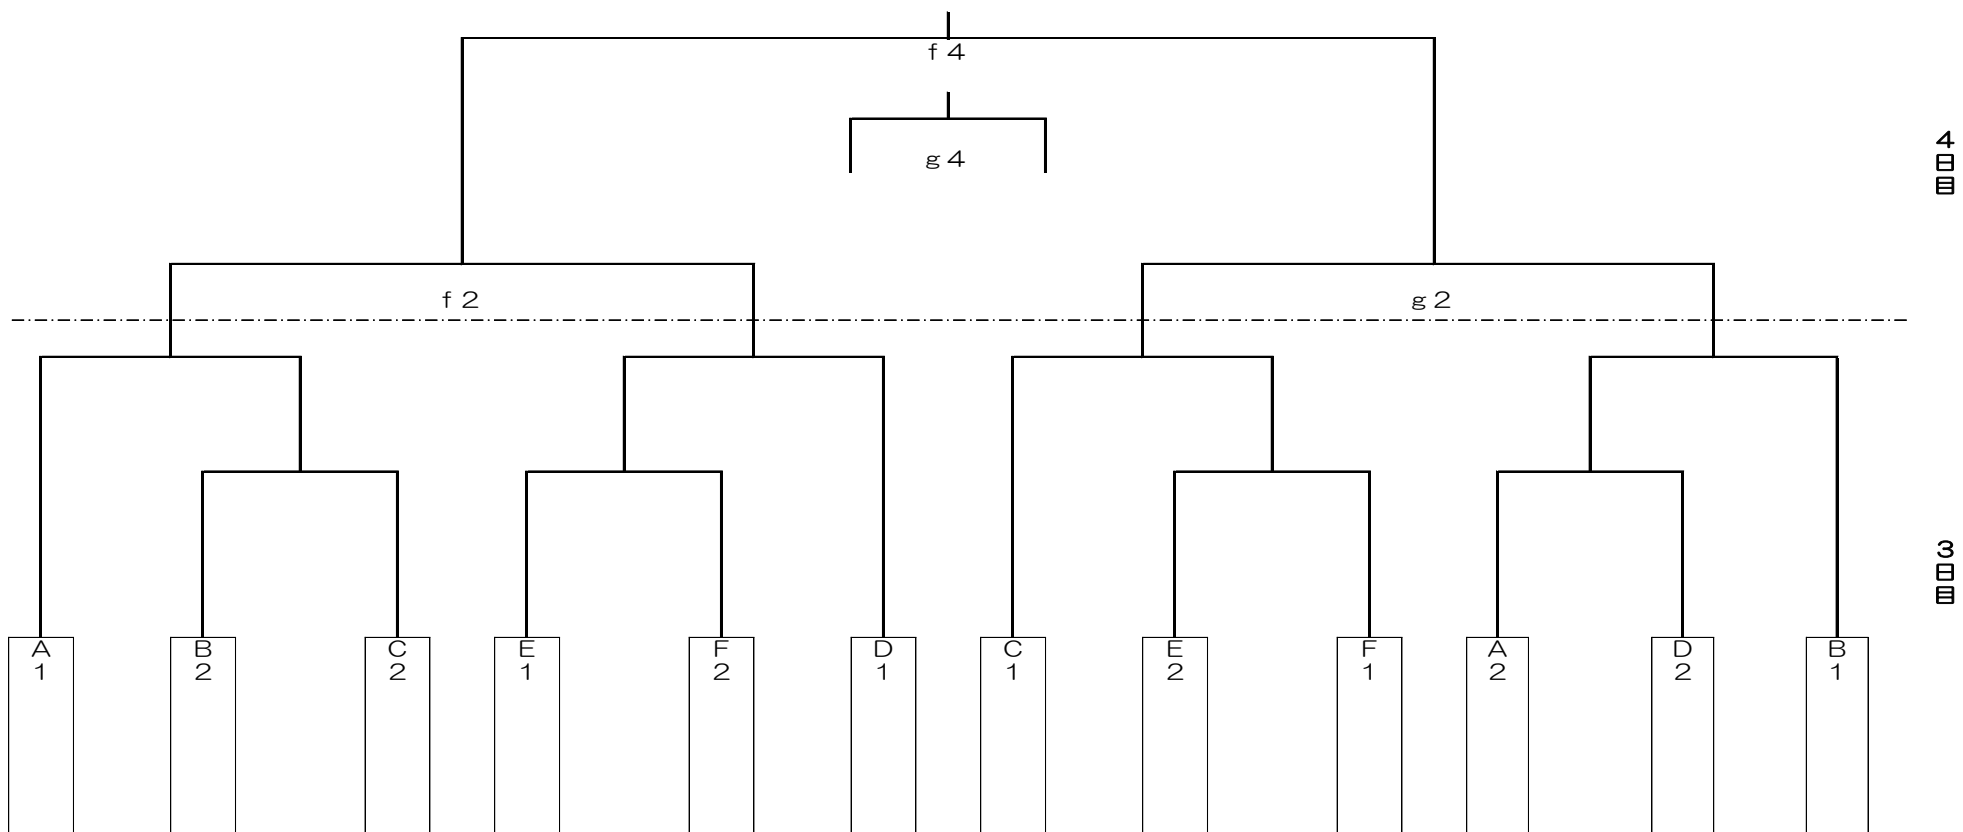

第52回全国ミニバスケットボール大会 兼
第40回東北ブロックスポーツ少年団ミニバスケットボール交歓大会 兼
第36回福島県ミニバスケットボール優勝大会 兼
第34回福島民報杯ミニバスケットボール大会

男 子

A リ ー グ	No.	チーム名	塩川	喜多方第二	川南	勝	負	引	順位
	1	塩川	/	A3 -	A5 -				
	2	喜多方第二	-	/	A1 -				
	3	川南	-	-	/				

D リ ー グ	No.	チーム名	松山	門田	南会津	勝	負	引	順位
	10	松山	/	a4 -	a6 -				
	11	門田	-	/	a2 -				
	12	南会津	-	-	/				

B リ ー グ	No.	チーム名	坂下	磐梯	一箕松長	勝	負	引	順位
	4	坂下	/	E4 -	E6 -				
	5	磐梯	-	/	E2 -				
	6	一箕松長	-	-	/				

E リ ー グ	No.	チーム名	城北行仁	鶴城東山	あらたて	勝	負	引	順位
	13	城北行仁	/	D4 -	D6 -				
	14	鶴城東山	-	/	D2 -				
	15	あらたて	-	-	/				

C リ ー グ	No.	チーム名	日新	謹教	喜多方SUNS	勝	負	引	順位
	7	日新	/	B3 -	B5 -				
	8	謹教	-	/	B1 -				
	9	喜多方SUNS	-	-	/				

F リ ー グ	No.	チーム名	会津美里	河東	喜多方第一	勝	負	引	順位
	16	会津美里	/	a3 -	a5 -				
	17	河東	-	/	a1 -				
	18	喜多方第一	-	-	/				

期 間	令和2年11月21日(土) 22日(日) 28日(土) 29日(日)	
1日目	午前 7:30	開場(あいづ総合体育館)
	午前 9:00	競技開始(あいづ総合体育館A、B、C)
2日目	午前 7:30	開場(あいづ総合体育館・鶴ヶ城体育館)
	午前 9:00	競技開始(あいづ総合体育館a、b)
	午前 9:00	競技開始(鶴ヶ城体育館D、E)
3日目	午前 7:30	開場
	午前 9:00	競技開始(鶴ヶ城体育館F、G)
4日目	午前 8:00	開場
	午前 9:30	競技開始(鶴ヶ城体育館f、g)

男子トーナメント

※3日目の試合順については、2日目の結果後にアップします。