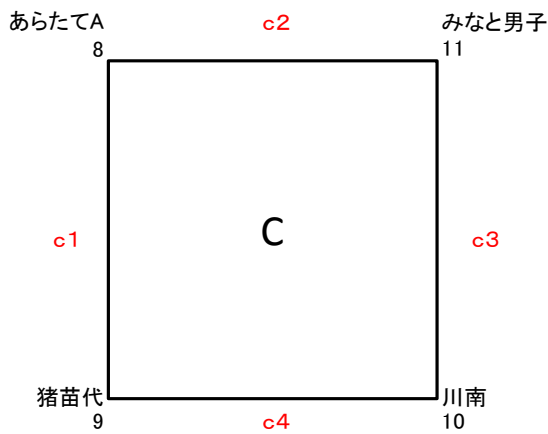

第18回ミニバスケットボールちびっ子大会 マイクロミニ（2年生以下の部）

マイクロミニの順位決定戦は行いませんので、同点の場合の延長戦はありません。