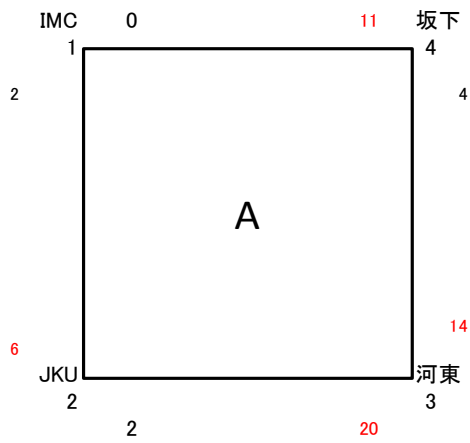

# 第18回ミニバスケットボールちびっ子大会 フレッシュミニ（4年生以下の部）男子組合せ

[1日目]

リーグの対戦順位は、以下の通り、決定します。

- ①2試合の勝敗数、②勝敗数が同じ場合は、総得点差(総得点-総失点)、③総得点差が同じ場合は、総得点数が多いチームが上位とします。
- ③でも順位が決定しない場合は、当該チーム代表者と大会本部で協議の上、順位を決定します。

[2日目]

# 第18回ミニバスケットボールちびっ子大会 フレッシュミニ（4年生以下の部）女子組合せ

[1日目]

リーグの対戦順位は、以下の通り、決定します。

- ①2試合の勝敗数、②勝敗数が同じ場合は、総得点差（総得点-総失点）、③総得点差が同じ場合は、総得点数が多いチームが上位とします。
- ③でも順位が決定しない場合は、当該チーム代表者と大会本部で協議の上、順位を決定します。

[2日目]

# 第18回ミニバスケットボールちびっ子大会 マイクロミニ（2年生以下の部）

マイクロミニの順位決定戦は行いませんので、同点の場合の延長戦はありません。