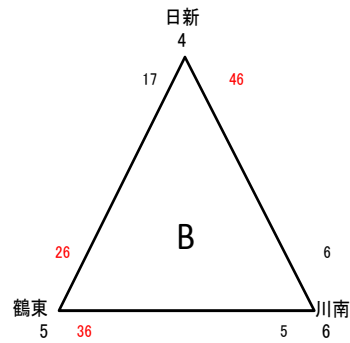

# 第18回ミニバスケットボールちびっ子大会 フレッシュミニ（4年生以下の部）男子組合せ

[1日目]

リーグの対戦順位は、以下の通り、決定します。

- ①2試合の勝敗数、②勝敗数が同じ場合は、総得点差(総得点-総失点)、③総得点差が同じ場合は、総得点数が多いチームが上位とします。
- ③でも順位が決定しない場合は、当該チーム代表者と大会本部で協議の上、順位を決定します。

[2日目]

# 第18回ミニバスケットボールちびっ子大会 フレッシュミニ（4年生以下の部）女子組合せ

[1日目]

リーグの対戦順位は、以下の通り、決定します。

- ①2試合の勝敗数、②勝敗数が同じ場合は、総得点差（総得点-総失点）、③総得点差が同じ場合は、総得点数が多いチームが上位とします。
- ③でも順位が決定しない場合は、当該チーム代表者と大会本部で協議の上、順位を決定します。

[2日目]

# 第18回ミニバスケットボールちびっ子大会 マイクロミニ（2年生以下の部）

マイクロミニの順位決定戦は行いませんので、同点の場合の延長戦はありません。