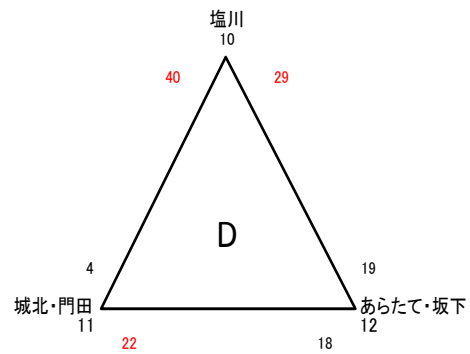

# 第18回ミニバスケットボールちびっ子大会 フレッシュミニ（4年生以下の部）男子組合せ

[1日目]

リーグの対戦順位は、以下の通り、決定します。

- ①2試合の勝敗数、②勝敗数が同じ場合は、総得点差(総得点-総失点)、③総得点差が同じ場合は、総得点数が多いチームが上位とします。
- ③でも順位が決定しない場合は、当該チーム代表者と大会本部で協議の上、順位を決定します。

[2日目]

# 第18回ミニバスケットボールちびっ子大会 フレッシュミニ（4年生以下の部）女子組合せ

[1日目]

リーグの対戦順位は、以下の通り、決定します。

- ①2試合の勝敗数、②勝敗数が同じ場合は、総得点差（総得点-総失点）、③総得点差が同じ場合は、総得点数が多いチームが上位とします。
- ③でも順位が決定しない場合は、当該チーム代表者と大会本部で協議の上、順位を決定します。

[2日目]

# 第18回ミニバスケットボールちびっ子大会 マイクロミニ（2年生以下の部）

マイクロミニの順位決定戦は行いませんので、同点の場合の延長戦はありません。