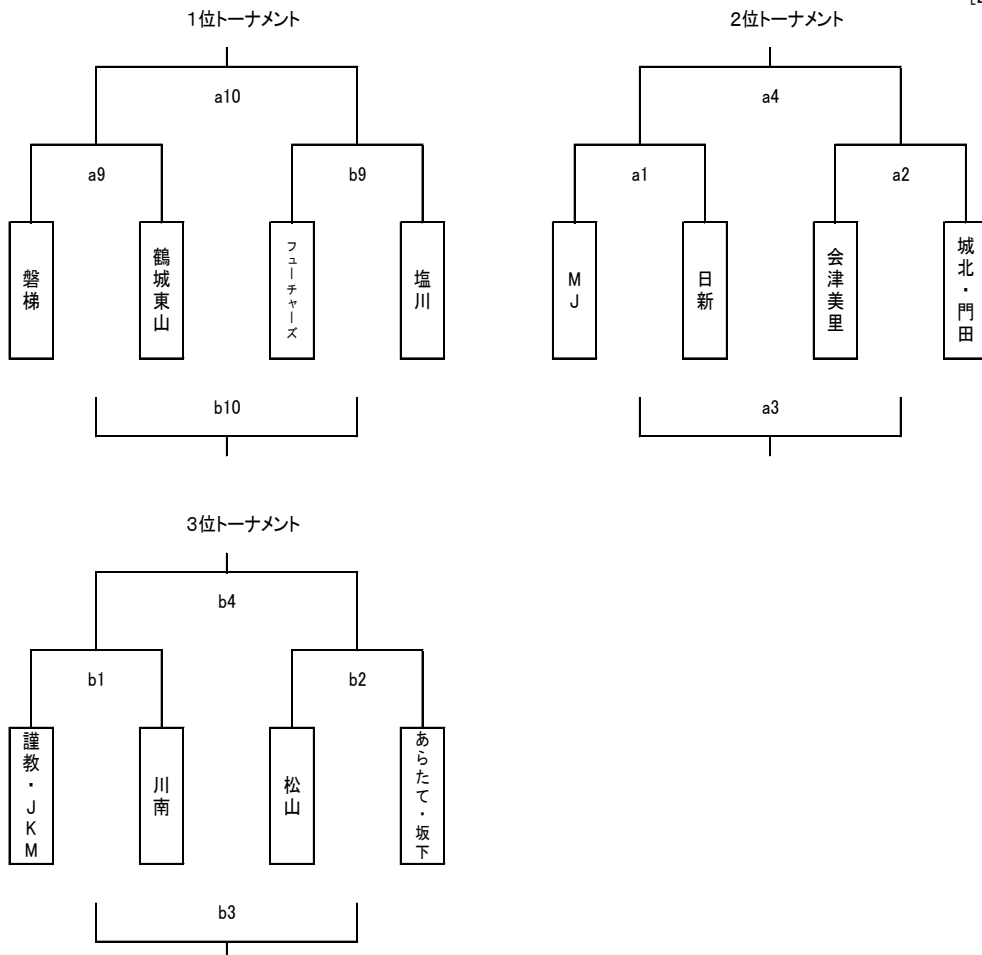

# 第18回ミニバスケットボールちびっ子大会 フレッシュミニ（4年生以下の部）男子組合せ

[1日目]

リーグの対戦順位は、以下の通り、決定します。

- ①2試合の勝敗数、②勝敗数が同じ場合は、総得点差(総得点-総失点)、③総得点差が同じ場合は、総得点数が多いチームが上位とします。
- ③でも順位が決定しない場合は、当該チーム代表者と大会本部で協議の上、順位を決定します。

[2日目]

# 第18回ミニバスケットボールちびっ子大会 フレッシュミニ（4年生以下の部）女子組合せ

[1日目]

リーグの対戦順位は、以下の通り、決定します。

- ①2試合の勝敗数、②勝敗数が同じ場合は、総得点差（総得点-総失点）、③総得点差が同じ場合は、総得点数が多いチームが上位とします。
- ③でも順位が決定しない場合は、当該チーム代表者と大会本部で協議の上、順位を決定します。

[2日目]

# 第18回ミニバスケットボールちびっ子大会 マイクロミニ（2年生以下の部）

マイクロミニの順位決定戦は行いませんので、同点の場合の延長戦はありません。