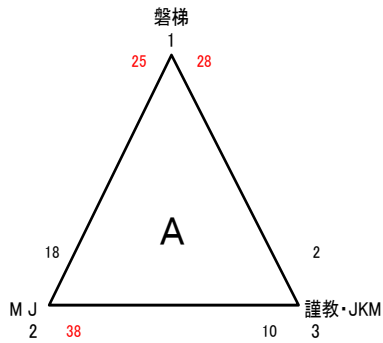

# 第18回ミニバスケットボールちびっ子大会 フレッシュミニ（4年生以下の部）男子組合せ

[1日目]

リーグの対戦順位は、以下の通り、決定します。

- ①2試合の勝敗数、②勝敗数が同じ場合は、総得点差(総得点-総失点)、③総得点差が同じ場合は、総得点数が多いチームが上位とします。
- ③でも順位が決定しない場合は、当該チーム代表者と大会本部で協議の上、順位を決定します。

[2日目]

# 第18回ミニバスケットボールちびっ子大会 フレッシュミニ（4年生以下の部）女子組合せ

[1日目]

リーグの対戦順位は、以下の通り、決定します。

- ①2試合の勝敗数、②勝敗数が同じ場合は、総得点差（総得点-総失点）、③総得点差が同じ場合は、総得点数が多いチームが上位とします。
- ③でも順位が決定しない場合は、当該チーム代表者と大会本部で協議の上、順位を決定します。

[2日目]

# 第18回ミニバスケットボールちびっ子大会 マイクロミニ（2年生以下の部）

マイクロミニの順位決定戦は行いませんので、同点の場合の延長戦はありません。