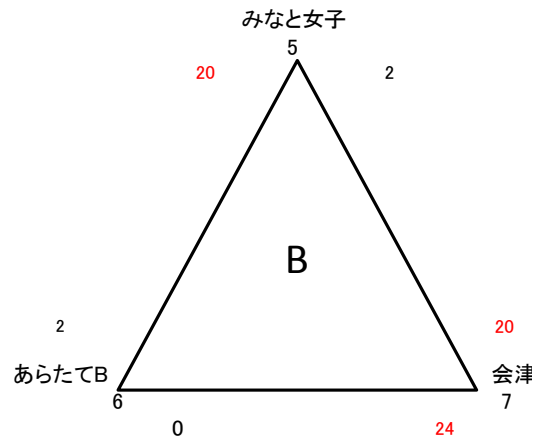

# 第18回ミニバスケットボールちびっ子大会 フレッシュミニ（4年生以下の部）男子組合せ

[1日目]

リーグの対戦順位は、以下の通り、決定します。

- ①2試合の勝敗数、②勝敗数が同じ場合は、総得点差(総得点-総失点)、③総得点差が同じ場合は、総得点数が多いチームが上位とします。
- ③でも順位が決定しない場合は、当該チーム代表者と大会本部で協議の上、順位を決定します。

[2日目]

# 第18回ミニバスケットボールちびっ子大会 フレッシュミニ（4年生以下の部）女子組合せ

[1日目]

リーグの対戦順位は、以下の通り、決定します。

- ①2試合の勝敗数、②勝敗数が同じ場合は、総得点差（総得点-総失点）、③総得点差が同じ場合は、総得点数が多いチームが上位とします。
- ③でも順位が決定しない場合は、当該チーム代表者と大会本部で協議の上、順位を決定します。

[2日目]

# 第18回ミニバスケットボールちびっ子大会 マイクロミニ（2年生以下の部）

マイクロミニの順位決定戦は行いませんので、同点の場合の延長戦はありません。