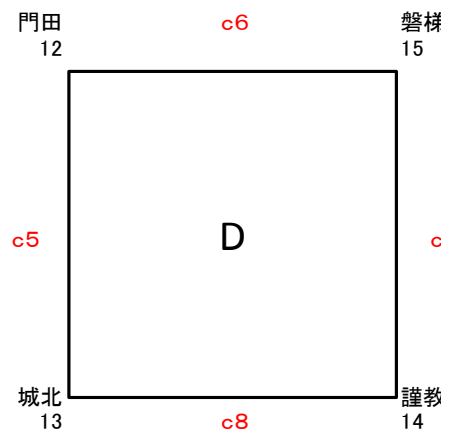

第18回ミニバスケットボールちびっ子大会 マイクロミニ（2年生以下の部）

マイクロミニの順位決定戦は行いませんので、同点の場合の延長戦はありません。