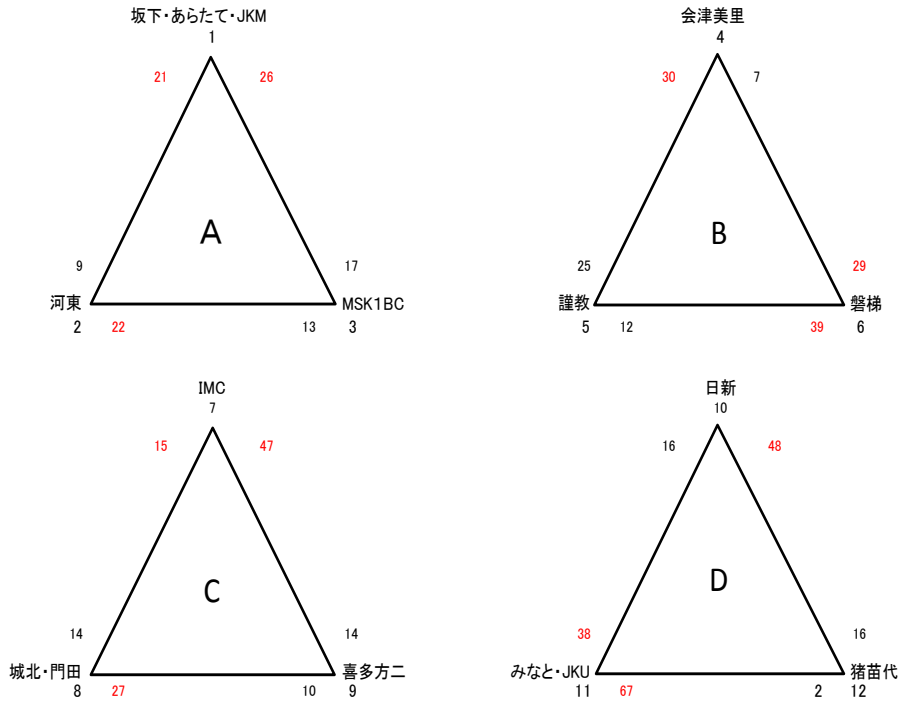

# 第18回ミニバスケットボールちびっ子大会 フレッシュミニ（4年生以下の部）男子組合せ

[1日目]

リーグの対戦順位は、以下の通り、決定します。

- ①2試合の勝敗数、②勝敗数が同じ場合は、総得点差(総得点-総失点)、③総得点差が同じ場合は、総得点数が多いチームが上位とします。
- ③でも順位が決定しない場合は、当該チーム代表者と大会本部で協議の上、順位を決定します。

[2日目]

# 第18回ミニバスケットボールちびっ子大会 フレッシュミニ（4年生以下の部）女子組合せ

[1日目]

リーグの対戦順位は、以下の通り、決定します。

- ①2試合の勝敗数、②勝敗数が同じ場合は、総得点差（総得点-総失点）、③総得点差が同じ場合は、総得点数が多いチームが上位とします。
- ③でも順位が決定しない場合は、当該チーム代表者と大会本部で協議の上、順位を決定します。

[2日目]

# 第18回ミニバスケットボールちびっ子大会 マイクロミニ（2年生以下の部）

マイクロミニの順位決定戦は行いませんので、同点の場合の延長戦はありません。