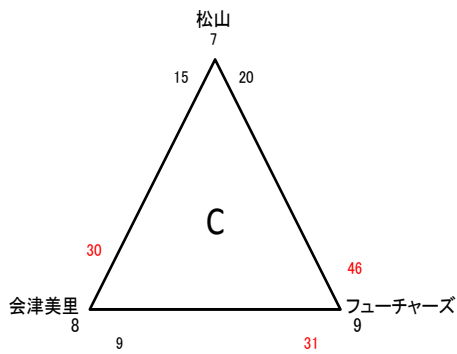

# 第18回ミニバスケットボールちびっ子大会 フレッシュミニ（4年生以下の部）男子組合せ

[1日目]

リーグの対戦順位は、以下の通り、決定します。

- ①2試合の勝敗数、②勝敗数が同じ場合は、総得点差(総得点-総失点)、③総得点差が同じ場合は、総得点数が多いチームが上位とします。
- ③でも順位が決定しない場合は、当該チーム代表者と大会本部で協議の上、順位を決定します。

[2日目]

# 第18回ミニバスケットボールちびっ子大会 フレッシュミニ（4年生以下の部）女子組合せ

[1日目]

リーグの対戦順位は、以下の通り、決定します。

- ①2試合の勝敗数、②勝敗数が同じ場合は、総得点差（総得点-総失点）、③総得点差が同じ場合は、総得点数が多いチームが上位とします。
- ③でも順位が決定しない場合は、当該チーム代表者と大会本部で協議の上、順位を決定します。

[2日目]

# 第18回ミニバスケットボールちびっ子大会 マイクロミニ（2年生以下の部）

マイクロミニの順位決定戦は行いませんので、同点の場合の延長戦はありません。