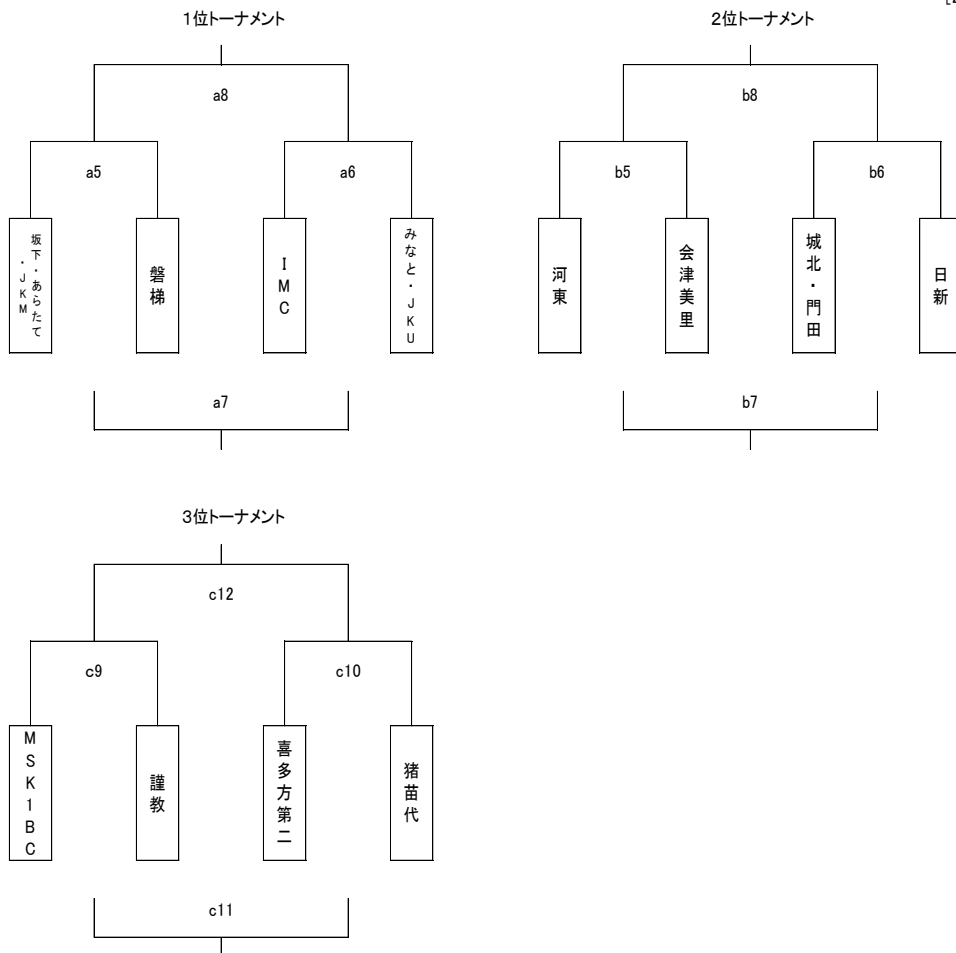

# 第18回ミニバスケットボールちびっ子大会 フレッシュミニ（4年生以下の部）男子組合せ

[1日目]

リーグの対戦順位は、以下の通り、決定します。

- ①2試合の勝敗数、②勝敗数が同じ場合は、総得点差(総得点-総失点)、③総得点差が同じ場合は、総得点数が多いチームが上位とします。
- ③でも順位が決定しない場合は、当該チーム代表者と大会本部で協議の上、順位を決定します。

[2日目]

# 第18回ミニバスケットボールちびっ子大会 フレッシュミニ（4年生以下の部）女子組合せ

[1日目]

リーグの対戦順位は、以下の通り、決定します。

- ①2試合の勝敗数、②勝敗数が同じ場合は、総得点差（総得点-総失点）、③総得点差が同じ場合は、総得点数が多いチームが上位とします。
- ③でも順位が決定しない場合は、当該チーム代表者と大会本部で協議の上、順位を決定します。

[2日目]

# 第18回ミニバスケットボールちびっ子大会 マイクロミニ（2年生以下の部）

マイクロミニの順位決定戦は行いませんので、同点の場合の延長戦はありません。