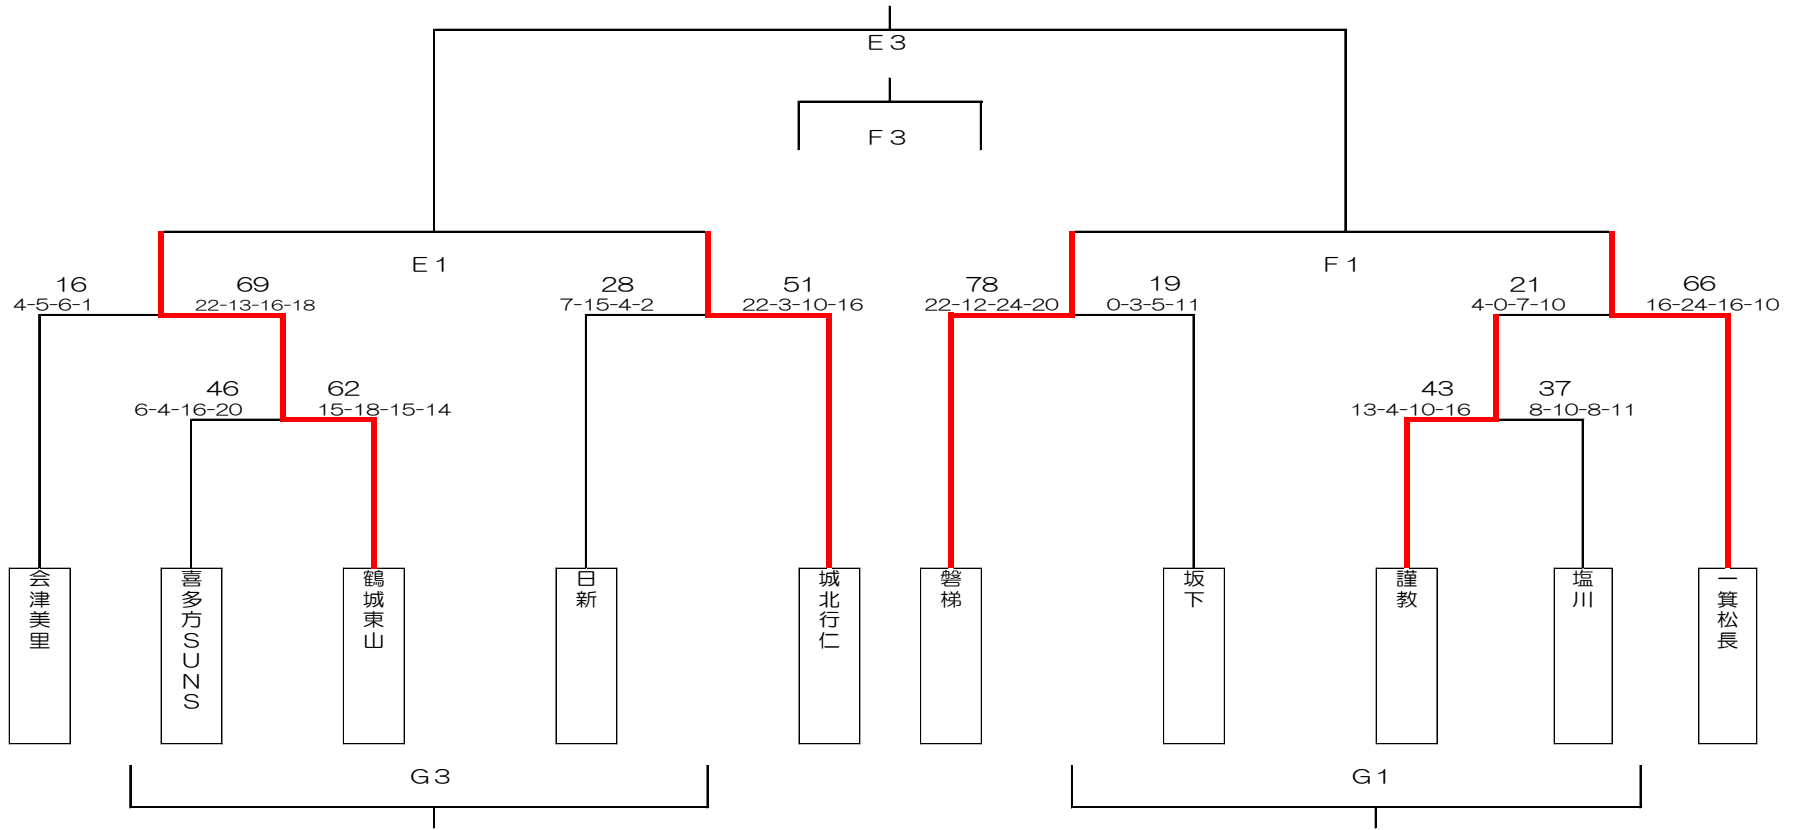

第24回会津若松市公園緑地協会理事長杯 兼
福島民友杯争奪
22th・AIZUMINIバスケットボールジュニアカップ大会 途中経過

男 子

A リ ー グ	No.	チーム名	河東	会津美里	謹教	勝	負	引	順位
	1	河 東		× 23 - 46	× 38 - 51	0	2	0	3
	2	会 津 美 里	○ 46 - 23		○ 45 - 32	2	0	0	1
	3	謹 教	○ 51 - 38	× 32 - 45		1	1	0	2

D リ ー グ	No.	チーム名	城北行仁	南会津	塩川	勝	負	引	順位
	10	城 北 行 仁		○ 68 - 21	○ 40 - 32	2	0	0	1
	11	南 会 津	× 21 - 68		× 36 - 72	0	2	0	3
	12	塩 川	× 32 - 40	○ 72 - 36		1	1	0	2

B リ ー グ	No.	チーム名	一箕松長	川南	喜多方SUNS	勝	負	引	順位
	4	一 箕 松 長		○ 58 - 5	○ 55 - 22	2	0	0	1
	5	川 南	× 5 - 58		× 14 - 49	0	2	0	3
	6	喜多方SUNS	× 22 - 55	○ 49 - 14		1	1	0	2

E リ ー グ	No.	チーム名	松山	あらたて	坂下	日新	勝	負	引	順位
	13	松 山		× 28 - 52	× 23 - 60	× 20 - 61	0	3	0	4
	14	あ ら た て	○ 52 - 28		× 20 - 73	× 29 - 62	1	2	0	3
	15	坂 下	○ 60 - 23	○ 73 - 20		× 40 - 46	2	1	0	2
	16	日 新	○ 61 - 20	○ 62 - 29	○ 46 - 40		3	0	0	1

C リ ー グ	No.	チーム名	鶴城東山	門田	磐梯	勝	負	引	順位
	7	鶴 城 東 山		○ 43 - 29	× 22 - 90	1	1	0	2
	8	門 田	× 29 - 43		× 19 - 68	0	2	0	3
9	磐 梯	○ 90 - 22	○ 68 - 19		2	0	0	1	

期 間	令和2年9月26日(土) 27日(日) 10月4日(日) 10日(土)
1日目	午前 7:30 開場 (河東総合体育館)
	午前 8:30 競技開始 (河東総合体育館A、B)
2日目	午前 7:30 開場 (河東総合体育館)
	午前 8:30 競技開始 (河東総合体育館a、b)
3日目	午前 7:30 開場 (鶴ヶ城体育館)
	午前 8:30 競技開始 (鶴ヶ城体育館C、D)
4日目	午前 7:30 開場 (あいづ総合体育館)
	午前 9:00 競技開始 (あいづ総合体育館E、F、G)
	全試合終了後 閉会式

男子トーナメント