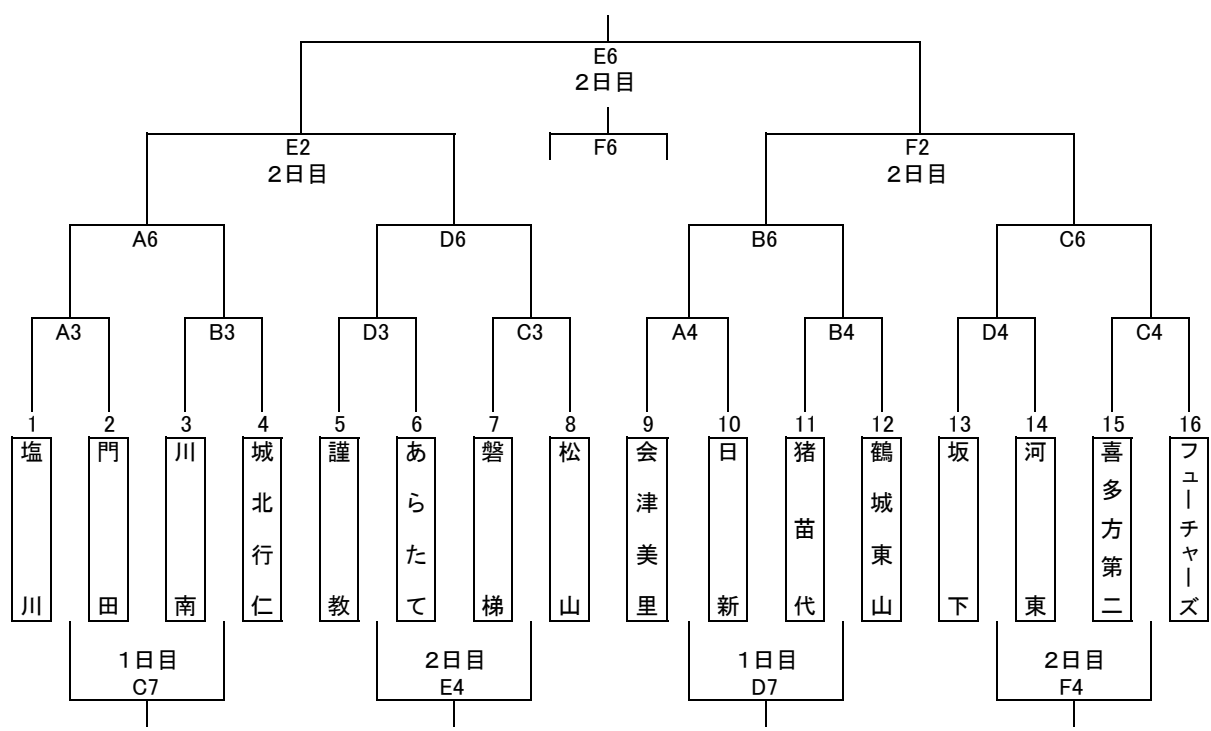

第64回冬季会津若松市民体育祭大会組み合わせ

男子組み合わせ

女子組み合わせ