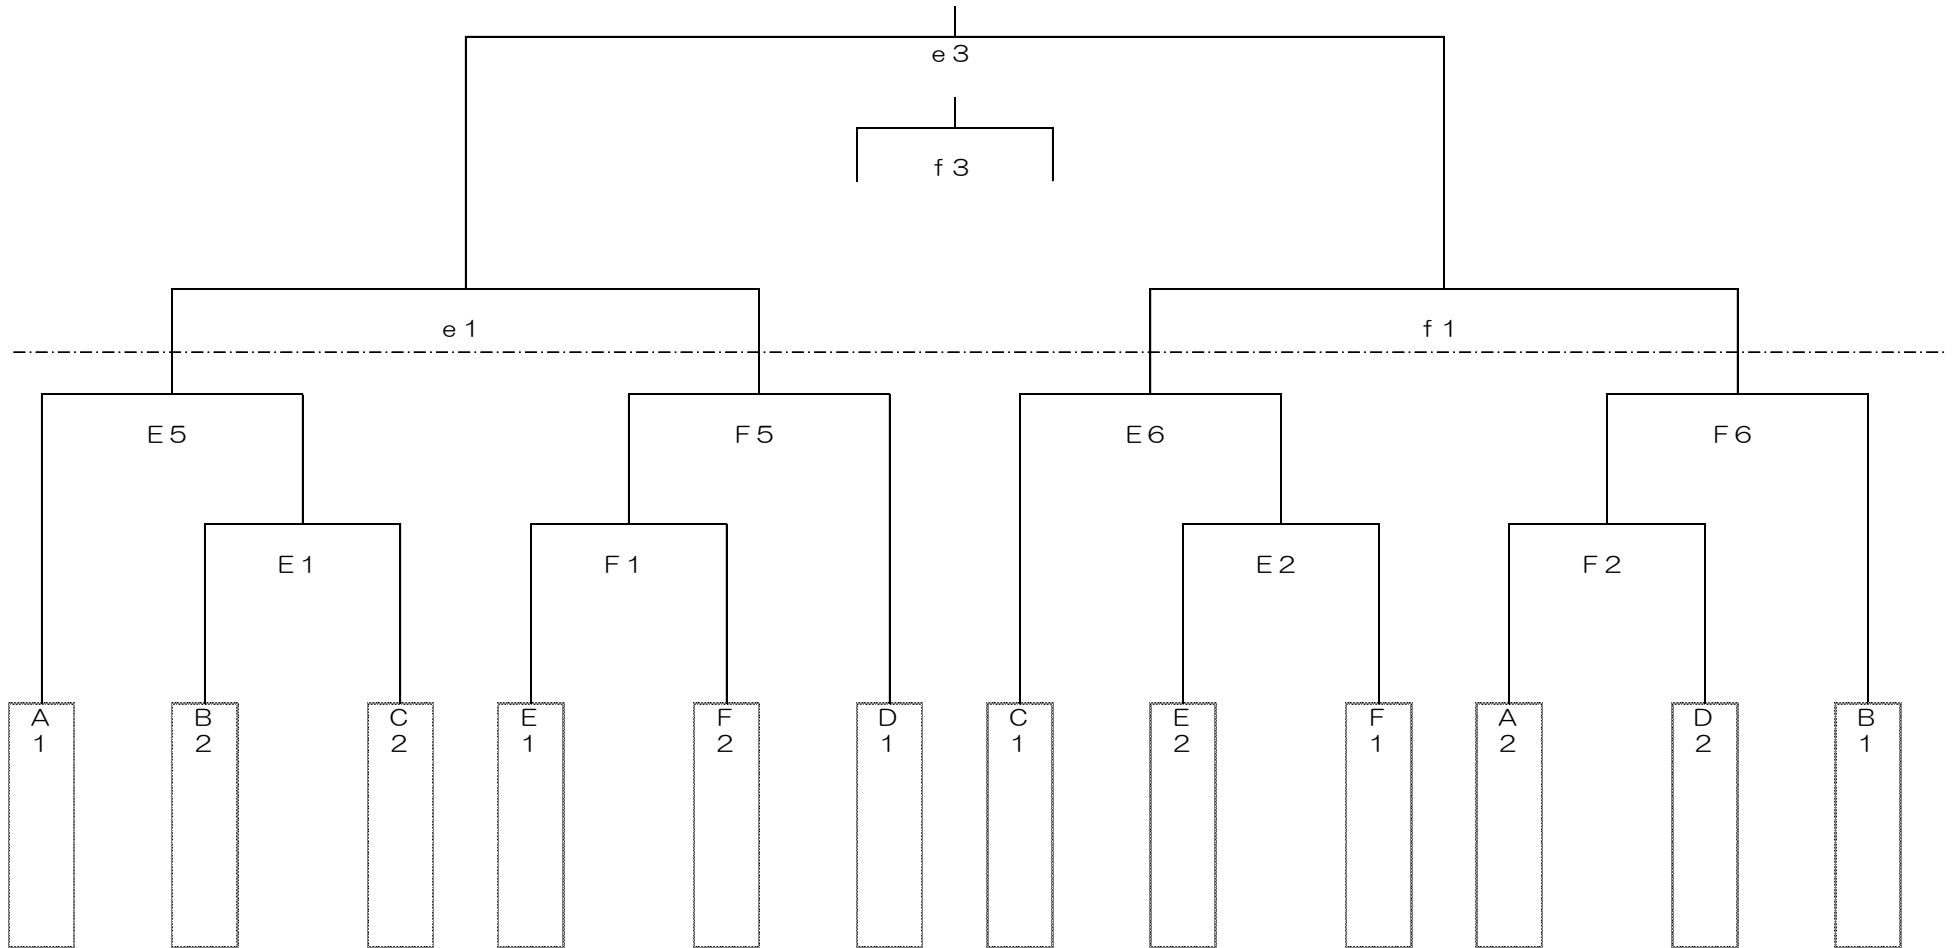

第51回全国ミニバスケットボール大会 兼
第39回東北ブロックスポーツ少年団ミニバスケットボール交歓大会 兼
第35回福島県ミニバスケットボール優勝大会 兼
第33回福島民報杯ミニバスケットボール大会

女 子

A リ ー グ	No.	チーム名	会津美里	城北行仁	猪苗代	勝	負	引	順位
	1	会津美里	/	c2	C2				
	2	城北行仁	-	/	c5				
	3	猪苗代	-	-	/				

D リ ー グ	No.	チーム名	あらたて	謹教	喜多方SUNS	勝	負	引	順位
	10	あらたて	/	A7	B2				
	11	謹教	-	/	A4				
	12	喜多方SUNS	-	-	/				

B リ ー グ	No.	チーム名	JK-UNION	川南	城西小金井	勝	負	引	順位
	4	JK-UNION	/	a1	b5				
	5	川南	-	/	a3				
	6	城西小金井	-	-	/				

E リ ー グ	No.	チーム名	喜多方第二	喜多方第一	河東	松山	勝	負	引	順位
	13	喜多方第二	/	C4	d3	d5				
	14	喜多方第一	-	/	D2	d2				
	15	河東	-	-	/	D4				
	16	松山	-	-	-	/				

C リ ー グ	No.	チーム名	門田	磐梯	みなと	勝	負	引	順位
	7	門田	/	A2	B7				
	8	磐梯	-	/	B4				
	9	みなと	-	-	/				

F リ ー グ	No.	チーム名	一箕松長	日新	KMBC	塩川	勝	負	引	順位
	17	一箕松長	/	A1	b3	a5				
	18	日新	-	/	B5	b1				
	19	KMBC	-	-	/	B1				
	20	塩川	-	-	-	/				

期 間	令和元年11月16日(土)17日(日)23日(土)24日(日)
1日目	午前 7:30 開場(鶴ヶ城体育館) 午前 8:00 受付(鶴ヶ城体育館) 午前 8:15 開会式(鶴ヶ城体育館) 午前 9:00 競技開始(鶴ヶ城体育館A、B)
2日目	午前 8:00 開場(河東総合体育館) 午前 10:00 競技開始(河東総合体育館C、D)
3日目	午前 7:30 開場(両会場) 午前 9:00 競技開始(鶴ヶ城体育館a、b) (喜多方第一中学校体育館c、d)
4日目	午前 9:00 競技開始(河東総合体育館E、F) 午前 8:30 開場 午前 10:00 競技開始(河東総合体育館e、f) 全試合終了後 閉会式

女子トーナメント

4
目
目

3
目
目