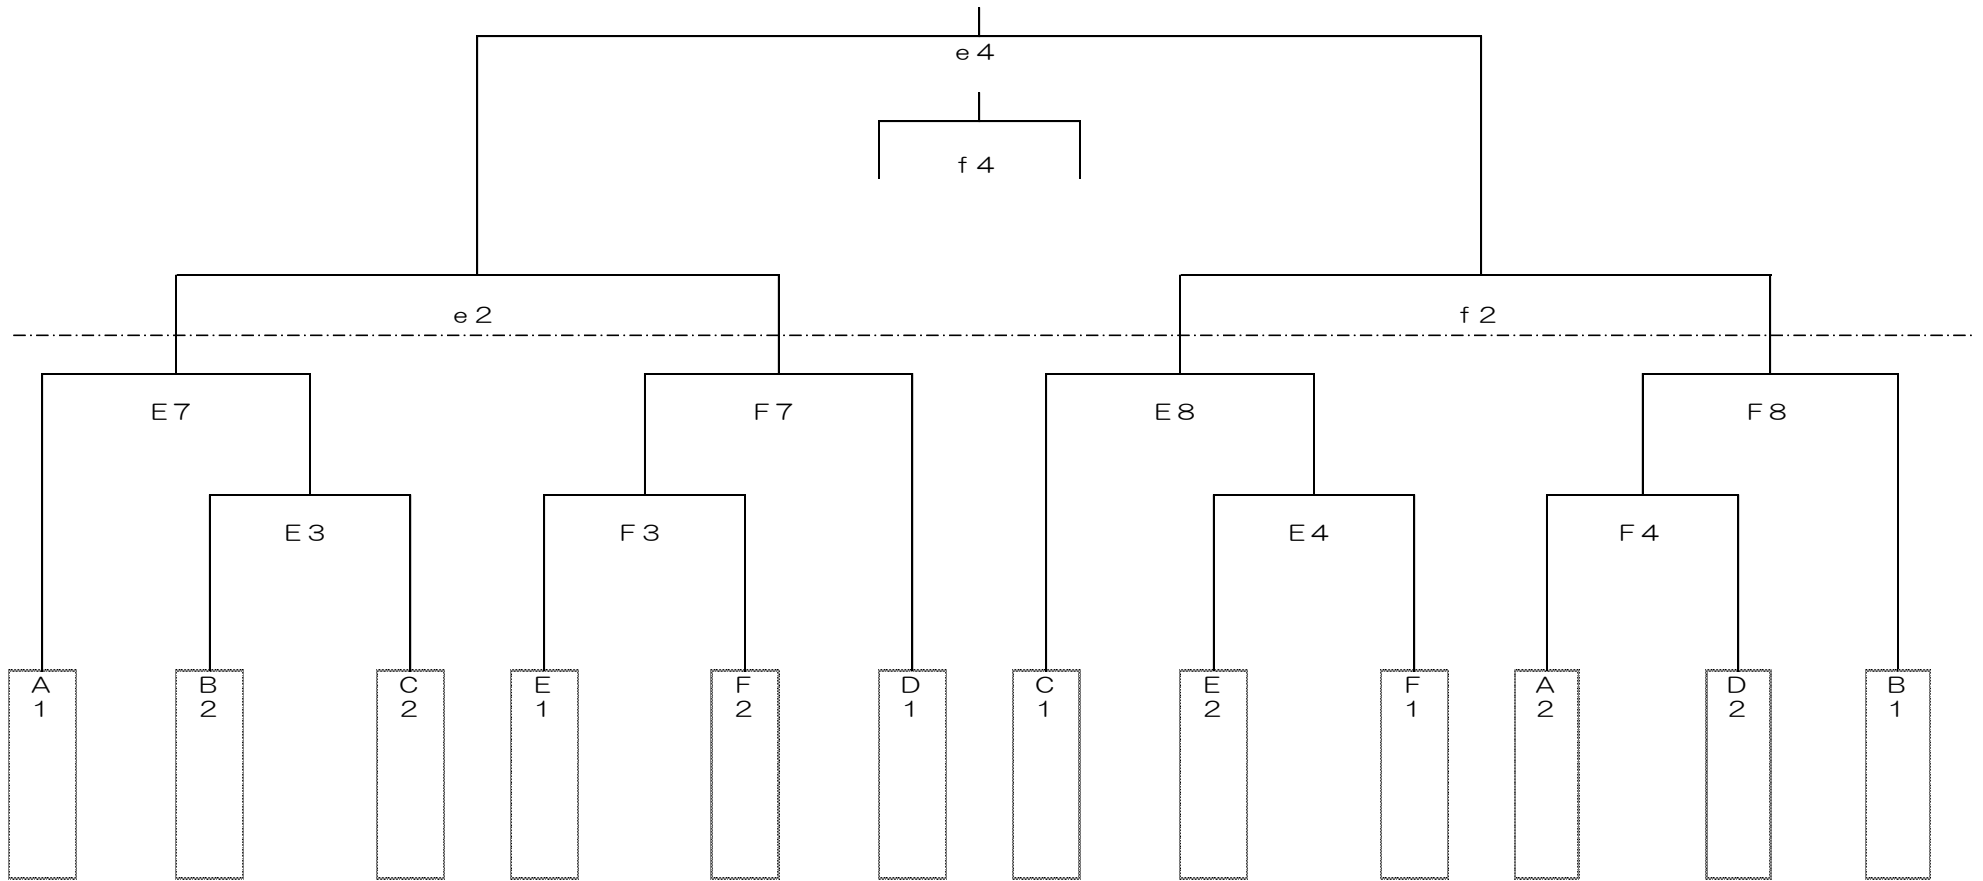

第51回全国ミニバスケットボール大会 兼
第39回東北ブロックスポーツ少年団ミニバスケットボール交歓大会 兼
第35回福島県ミニバスケットボール優勝大会 兼
第33回福島民報杯ミニバスケットボール大会

男 子

A リ ー グ	No.	チーム名	一箕松長	城北行仁	猪苗代	勝	負	引	順位
	1	一箕松長	/	c3	D1				
	2	城北行仁	-	/	c1				
	3	猪苗代	-	-	/				

D リ ー グ	No.	チーム名	会津美里	南会津	喜多方第一	勝	負	引	順位
	10	会津美里	/	C1	C3				
	11	南会津	-	/	C5				
	12	喜多方第一	-	-	/				

B リ ー グ	No.	チーム名	塩川	鶴城東山	喜多方第二	勝	負	引	順位
	4	塩川	/	b2	A5				
	5	鶴城東山	-	/	b4				
	6	喜多方第二	-	-	/				

E リ ー グ	No.	チーム名	坂下	河東	磐梯	勝	負	引	順位
	13	坂下	/	D3	d6				
	14	河東	-	/	c4				
	15	磐梯	-	-	/				

C リ ー グ	No.	チーム名	謹教	喜多方SUNS	松山	勝	負	引	順位
	7	謹教	/	d1	c6				
	8	喜多方SUNS	-	/	d4				
	9	松山	-	-	/				

F リ ー グ	No.	チーム名	あらたて	日新	門田	川南	勝	負	引	順位
	16	あらたて	/	A3	a4	B6				
	17	日新	-	/	A6	a2				
	18	門田	-	-	/	B3				
	19	川南	-	-	-	/				

期 間	令和元年11月16日(土)17日(日)23日(土)24日(日)
1日目	午前 7:30 開場(鶴ヶ城体育館) 午前 8:00 受付(鶴ヶ城体育館) 午前 8:15 開会式(鶴ヶ城体育館) 午前 9:00 競技開始(鶴ヶ城体育館A、B) 午前 8:00 開場(河東総合体育館)
2日目	午前10:00 競技開始(河東総合体育館C、D) 午前 7:30 開場(両会場) 午前 9:00 競技開始(鶴ヶ城体育館a、b) (喜多方第一中学校体育館c、d)
3日目	午前 7:30 開場 午前 9:00 競技開始(河東総合体育館E、F)
4日目	午前 8:30 開場 午前 10:00 競技開始(河東総合体育館e、f) 全試合終了後 閉会式

男子トーナメント

4
目

3
目