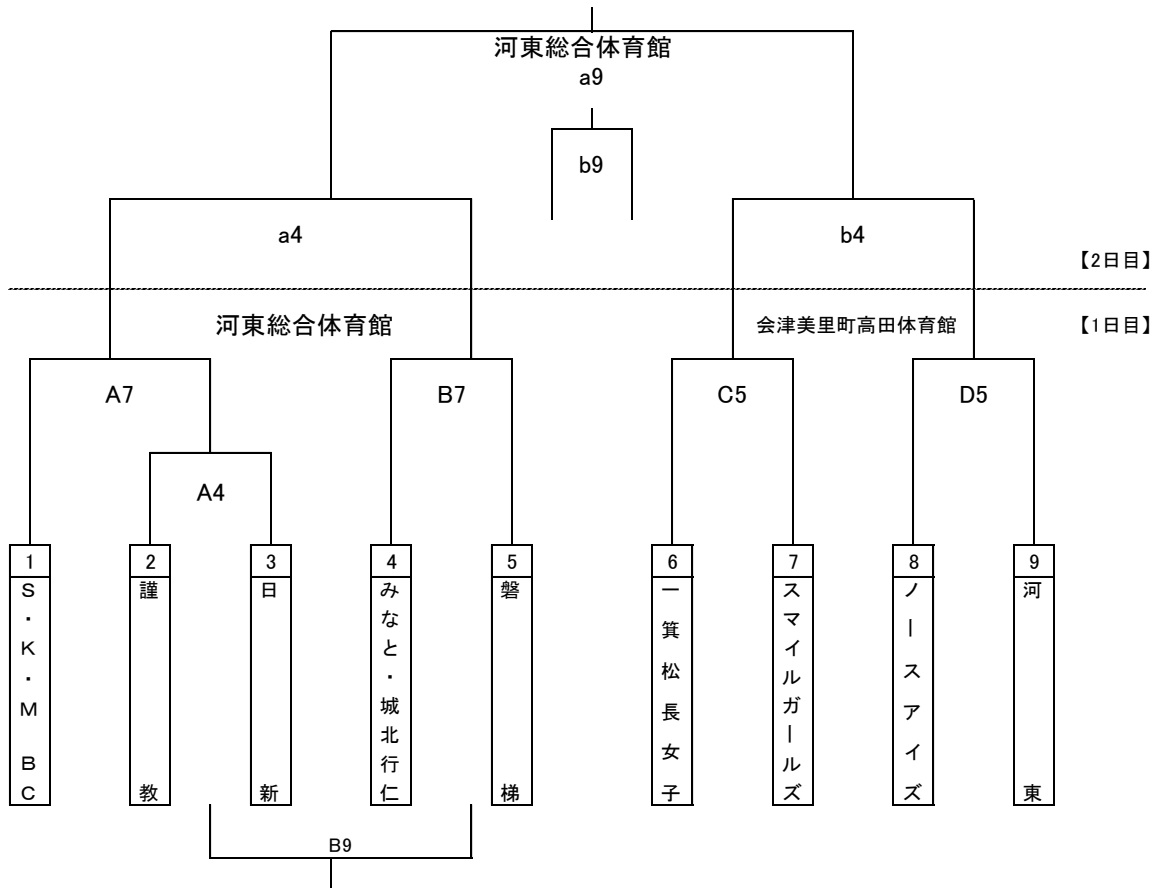

第17回ミニバスケットボールちびっ子大会 フレッシュミニ（4年生以下の部）男子組合せ

【5位以下交流トーナメント】
河東総合体育館

【交流戦】
会津美里町高田体育館

【2日目】

第17回ミニバスケットボールちびっ子大会 フレッシュミニ（4年生以下の部）女子組合せ

【2日目】

【5位以下交流トーナメント】

第17回ミニバスケットボールちびっ子大会 マイクロミニ（2年生以下の部）

【1日目】

リーグの対戦順位は、以下の通り、決定します。
 ①2試合の勝敗数、②勝敗数が同じ場合は、総得点差(総得点-総失点)、③総得点差が同じ場合は、総得点数が多いチームが上位とします。
 ④でも順位が決定しない場合は、当該チーム代表者と大会本部で協議の上、順位を決定します。

【2日目】