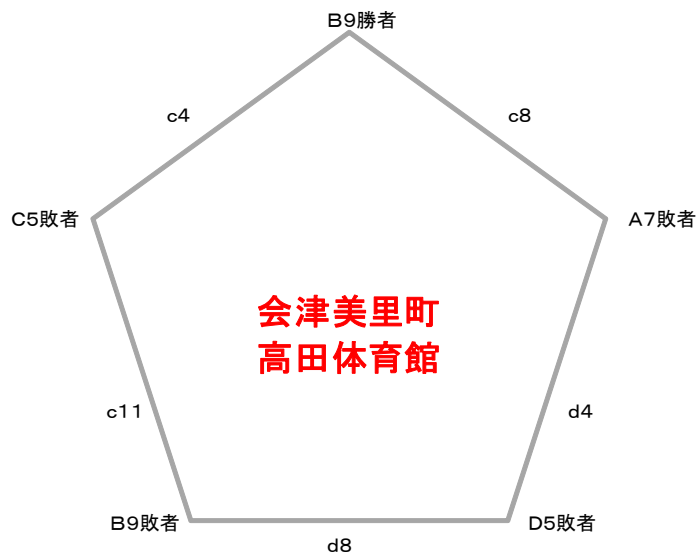

第17回ミニバスケットボールちびっ子大会 フレッシュミニ（4年生以下の部）男子組合せ

【5位以下交流トーナメント】
河東総合体育館

【交流戦】
会津美里町高田体育館

【2日目】

第17回ミニバスケットボールちびっ子大会 フレッシュミニ（4年生以下の部）女子組合せ

【2日目】

【5位以下交流トーナメント】

第17回ミニバスケットボールちびっ子大会 マイクロミニ（2年生以下の部）

【1日目】

リーグの対戦順位は、以下の通り、決定します。
 ①2試合の勝敗数、②勝敗数が同じ場合は、総得点差(総得点-総失点)、③総得点差が同じ場合は、総得点数が多いチームが上位とします。
 ④でも順位が決定しない場合は、当該チーム代表者と大会本部で協議の上、順位を決定します。

【2日目】