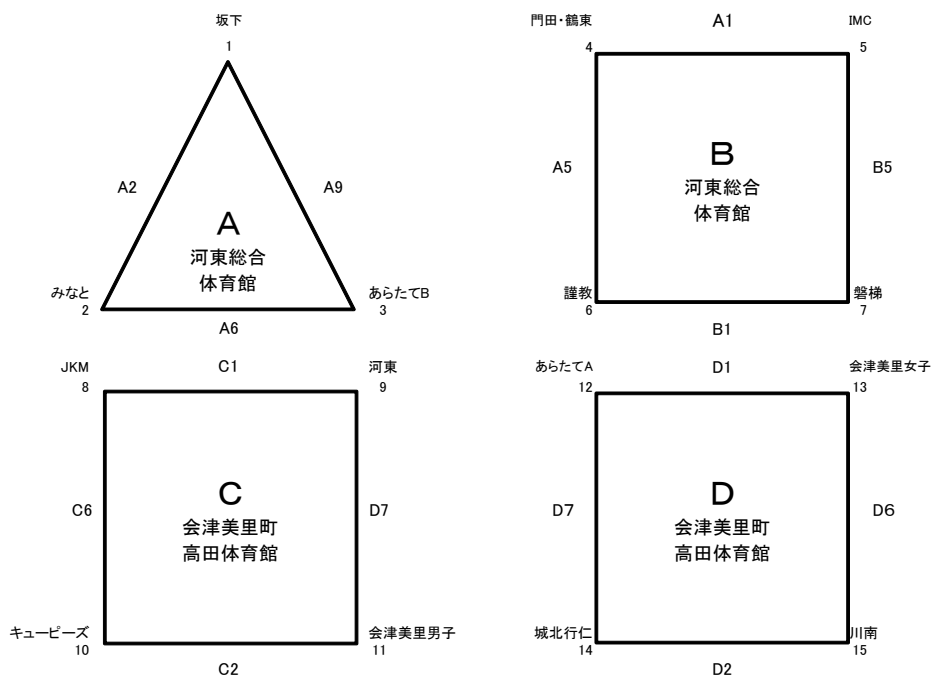

第17回ミニバスケットボールちびっ子大会 フレッシュミニ（4年生以下の部）男子組合せ

【5位以下交流トーナメント】
河東総合体育館

【交流戦】
会津美里町高田体育館

【2日目】

第17回ミニバスケットボールちびっ子大会 フレッシュミニ（4年生以下の部）女子組合せ

【2日目】

【5位以下交流トーナメント】

第17回ミニバスケットボールちびっ子大会 マイクロミニ（2年生以下の部）

【1日目】

リーグの対戦順位は、以下の通り、決定します。
 ①2試合の勝敗数、②勝敗数が同じ場合は、総得点差(総得点-総失点)、③総得点差が同じ場合は、総得点数が多いチームが上位とします。
 ④でも順位が決定しない場合は、当該チーム代表者と大会本部で協議の上、順位を決定します。

【2日目】