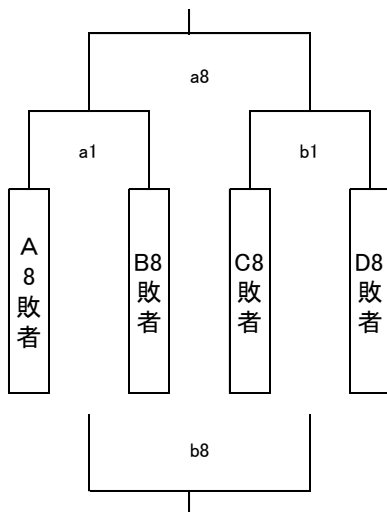

第17回ミニバスケットボールちびっ子大会 フレッシュミニ（4年生以下の部）男子組合せ

【5位以下交流トーナメント】
河東総合体育館

【交流戦】
会津美里町高田体育館

【2日目】

第17回ミニバスケットボールちびっ子大会 フレッシュミニ（4年生以下の部）女子組合せ

【2日目】

【5位以下交流トーナメント】

第17回ミニバスケットボールちびっ子大会 マイクロミニ（2年生以下の部）

【1日目】

リーグの対戦順位は、以下の通り、決定します。
 ①2試合の勝敗数、②勝敗数が同じ場合は、総得点差(総得点-総失点)、③総得点差が同じ場合は、総得点数が多いチームが上位とします。
 ④でも順位が決定しない場合は、当該チーム代表者と大会本部で協議の上、順位を決定します。

【2日目】