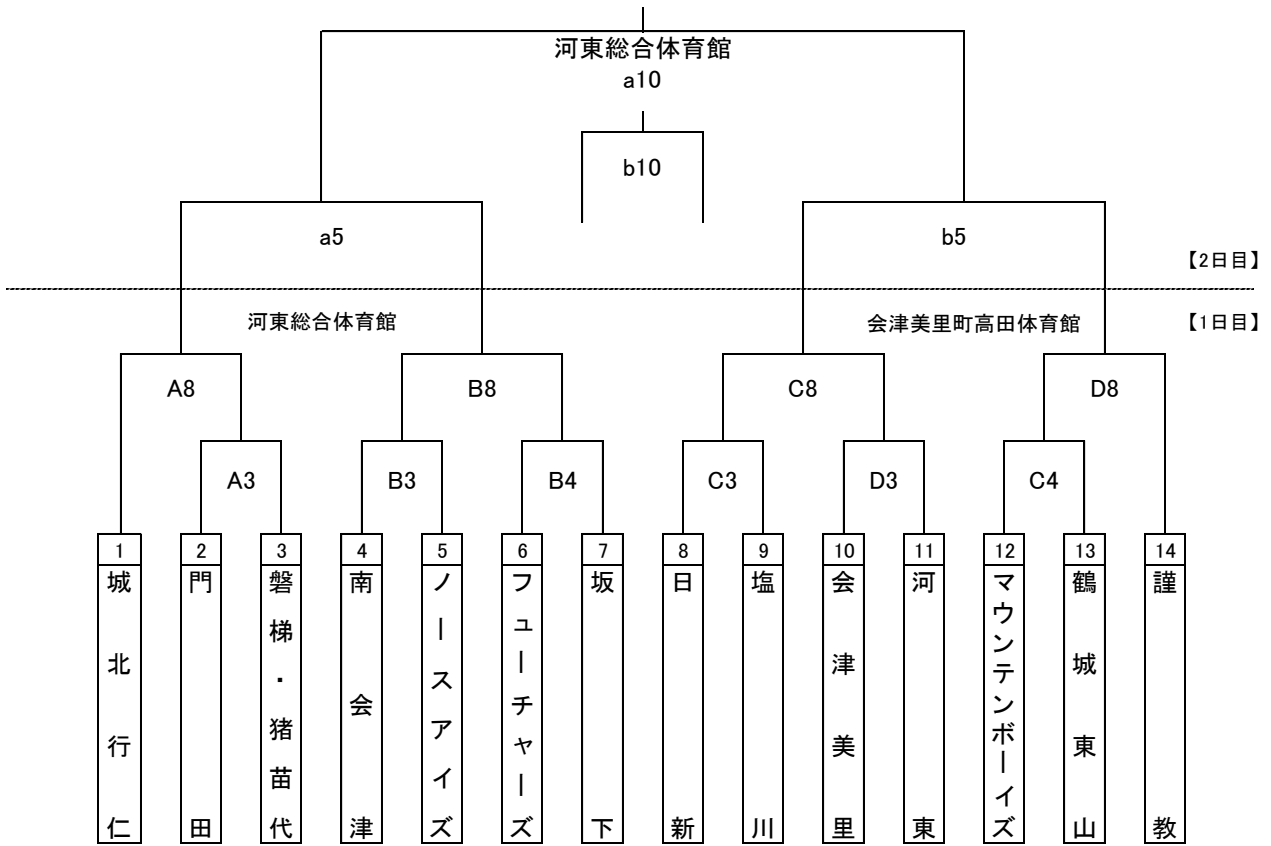

第17回ミニバスケットボールちびっ子大会 フレッシュミニ（4年生以下の部）男子組合せ

【5位以下交流トーナメント】
河東総合体育館

【交流戦】
会津美里町高田体育館

【2日目】

第17回ミニバスケットボールちびっ子大会 フレッシュミニ（4年生以下の部）女子組合せ

【2日目】

【5位以下交流トーナメント】

第17回ミニバスケットボールちびっ子大会 マイクロミニ（2年生以下の部）

【1日目】

リーグの対戦順位は、以下の通り、決定します。
 ①2試合の勝敗数、②勝敗数が同じ場合は、総得点差(総得点-総失点)、③総得点差が同じ場合は、総得点数が多いチームが上位とします。
 ④でも順位が決定しない場合は、当該チーム代表者と大会本部で協議の上、順位を決定します。

【2日目】