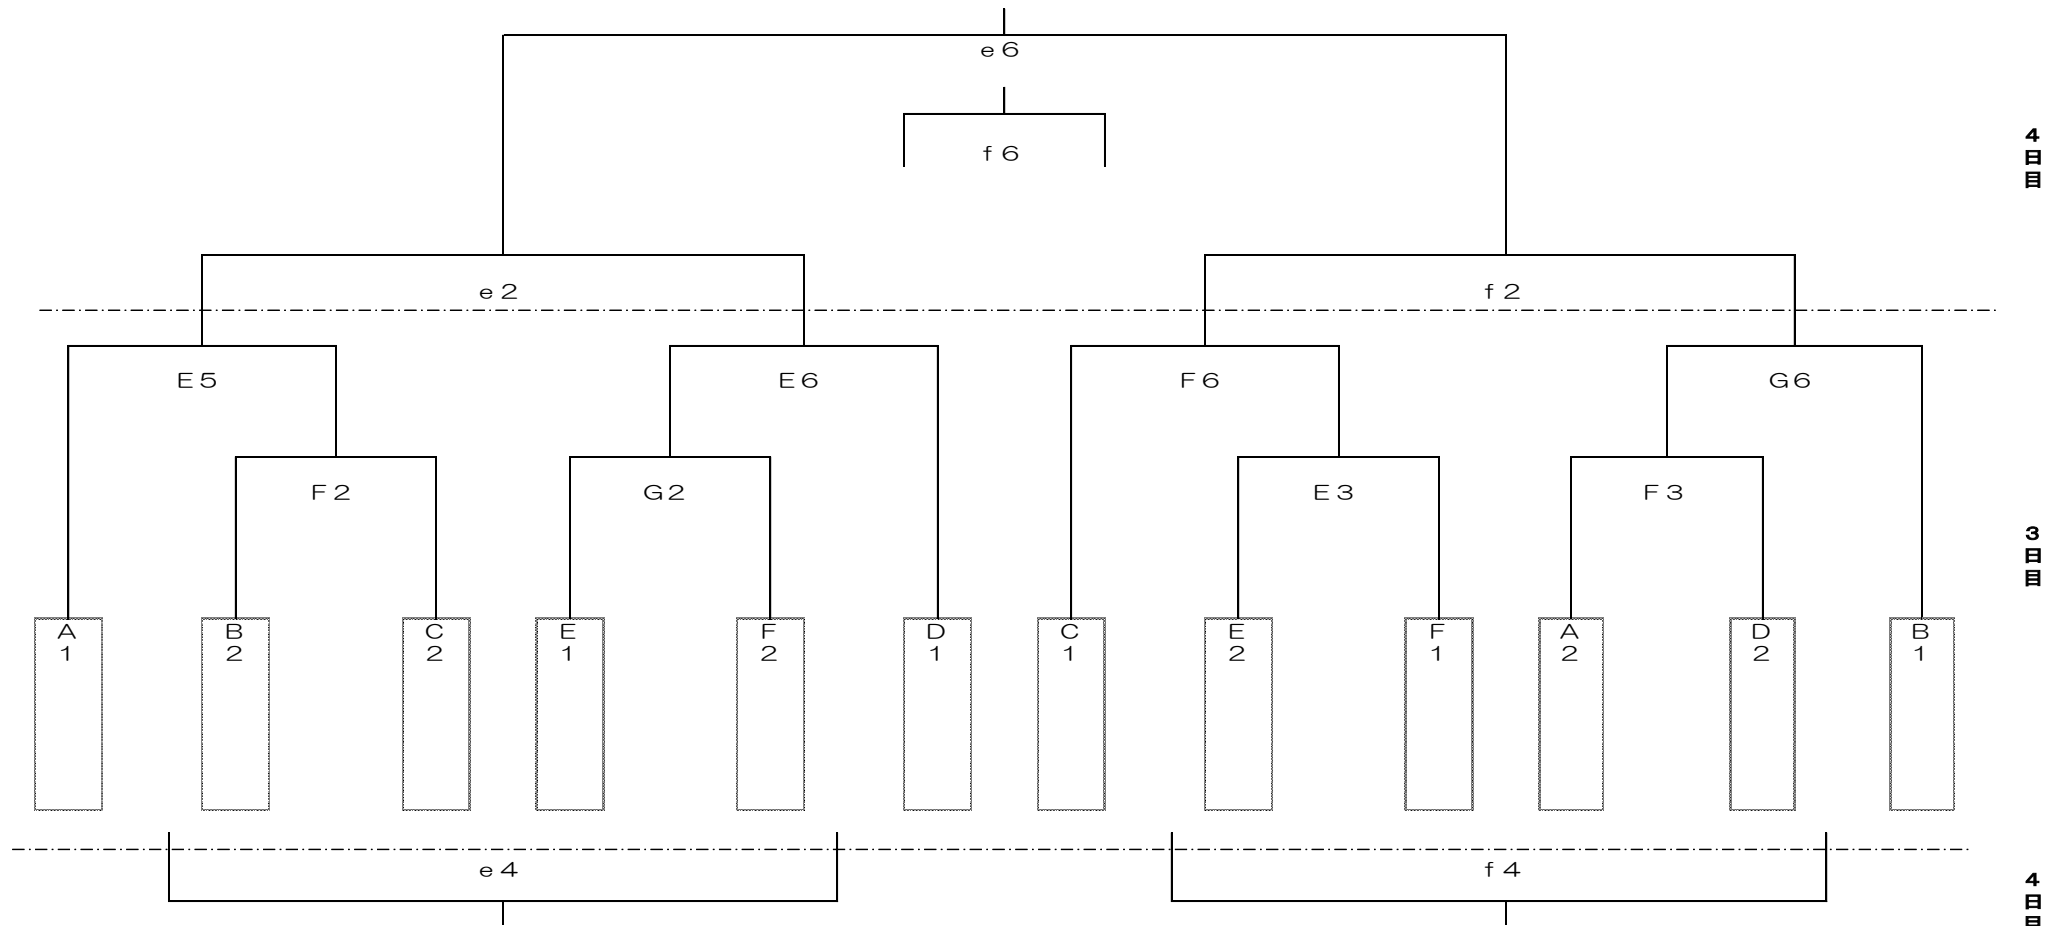

第27回福島民報・福島テレビ杯会津ミニバスケットボールフェスティバル兼
第72回福島県総合体育大会バスケットボール競技スポーツ少年団の部兼
第69回全会津総合体育大会兼
東北電力旗第32回東北ミニバスケットボール大会 会津地区予選会

男子

A リーグ	No.	チーム名	塩川	川南	猪苗代	勝	負	引	順位
	1	塩川	/	-	-				
	2	川南	-	/	-				
	3	猪苗代	-	-	/				

D リーグ	No.	チーム名	磐梯	喜多方第一	門田	勝	負	引	順位
	10	磐梯	/	-	-				
	11	喜多方第一	-	/	-				
	12	門田	-	-	/				

B リーグ	No.	チーム名	あらたて	会津美里	喜多方SUNS	勝	負	引	順位
	4	あらたて	/	-	-				
	5	会津美里	-	/	-				
	6	喜多方SUNS	-	-	/				

E リーグ	No.	チーム名	日新	喜多方第二	河東	松山	勝	負	引	順位
	13	日新	/	-	-	-				
	14	喜多方第二	-	/	-	-				
	15	河東	-	-	/	-				
	16	松山	-	-	-	/				

C リーグ	No.	チーム名	一箕松長	南会津	城西小金井	勝	負	引	順位
	7	一箕松長	/	-	-				
	8	南会津	-	/	-				
	9	城西小金井	-	-	/				

F リーグ	No.	チーム名	謹教	鶴城東山	城北行仁	坂下	勝	負	引	順位
	17	謹教	/	-	-	-				
	18	鶴城東山	-	/	-	-				
	19	城北行仁	-	-	/	-				
	20	坂下	-	-	-	/				

期 間	令和元年6月8日(土)9日(日)22日(土)23日(日)
1日目	午前 7:30 開場(あいづ総合体育館) 午前 7:45 受付(あいづ総合体育館) 午前 8:15 開会式(あいづ総合体育館) 午前 9:00 競技開始(あいづ総合体育館A、B、C、D)
2日目	午前 7:30 開場 午前 9:00 競技開始(あいづ総合体育館a、b、c、d)
3日目	午前 7:30 開場 午前 9:00 競技開始(押切川体育館E、F、G)
4日目	午前 7:30 開場 午前 9:00 競技開始(押切川体育館e、f) 全試合終了後 閉会式

男子トーナメント

4
日
目

3
日
目

4
日
目