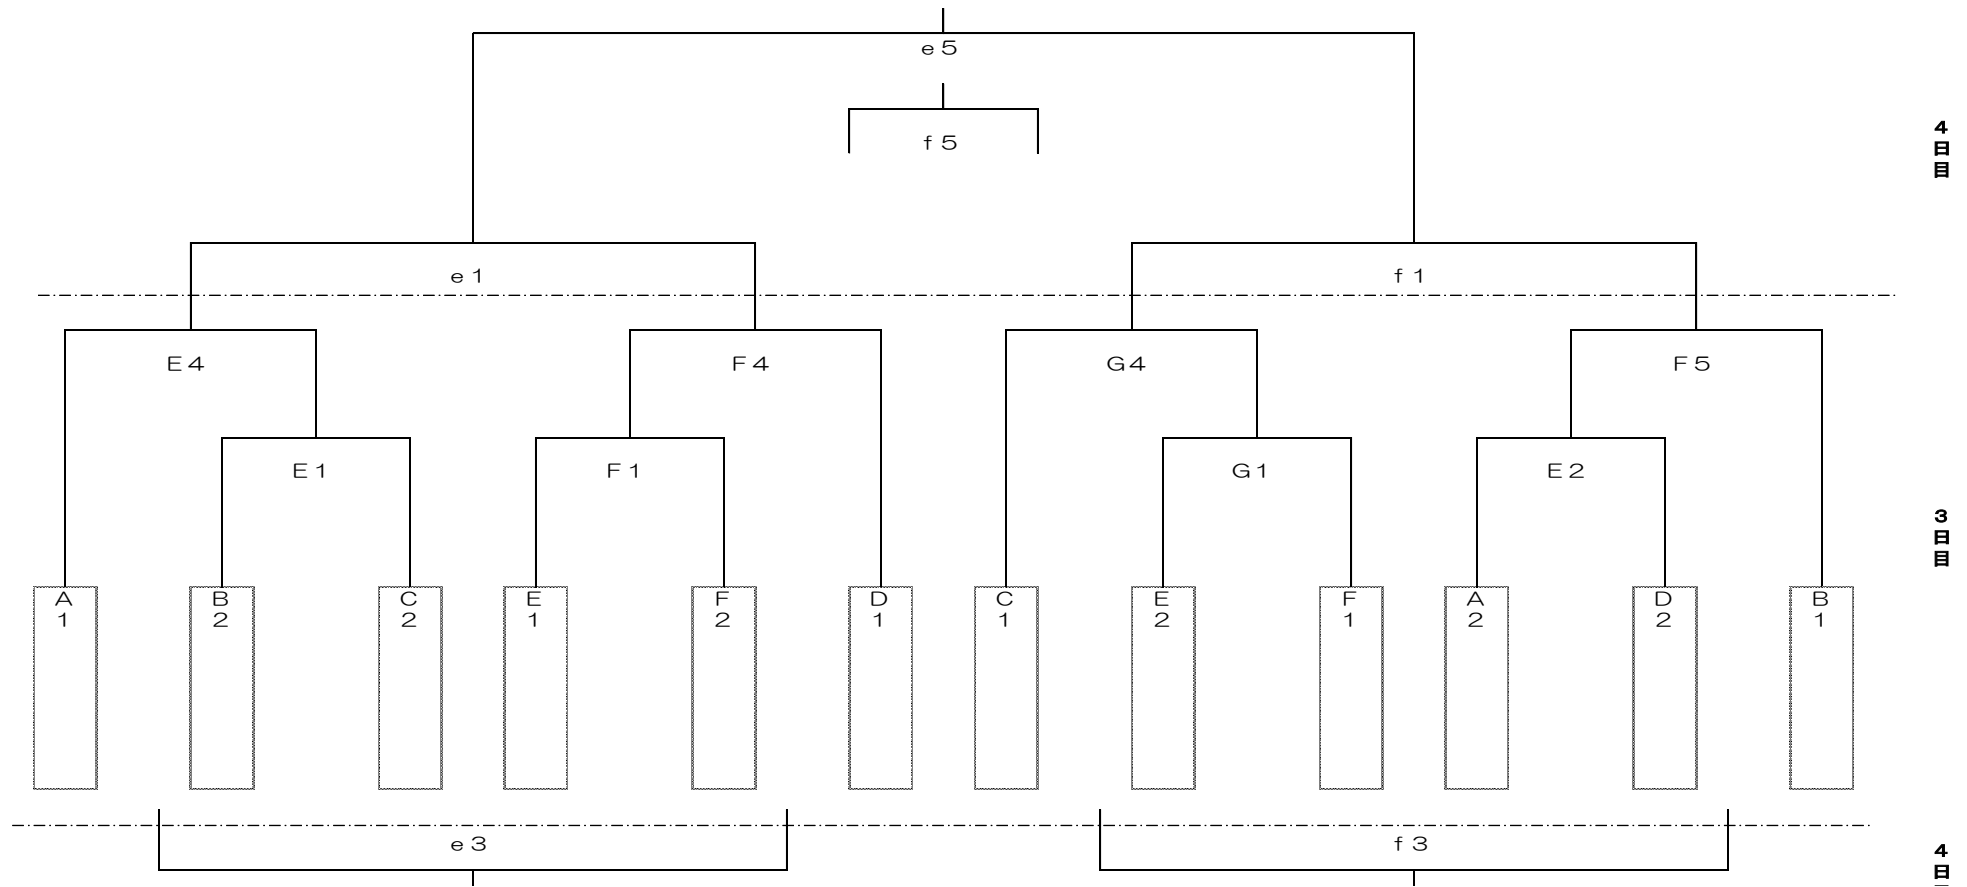

第27回福島民報・福島テレビ杯会津ミニバスケットボールフェスティバル兼
第72回福島県総合体育大会バスケットボール競技スポーツ少年団の部兼
第69回全会津総合体育大会兼
東北電力旗第32回東北ミニバスケットボール大会 会津地区予選会

女子

A リーグ	No.	チーム名	会津美里	城西小金井	門田	日新	勝	負	引	順位
	1	会津美里	-	-	-	-				
	2	城西小金井	-	-	-	-				
	3	門田	-	-	-	-				
	4	日新	-	-	-	-				

D リーグ	No.	チーム名	あらたて	喜多方第一	川南	勝	負	引	順位
	11	あらたて	-	-	-				
	12	喜多方第一	-	-	-				
	13	川南	-	-	-				

B リーグ	No.	チーム名	一箕松長	磐梯	松山	勝	負	引	順位
	5	一箕松長	-	-	-				
	6	磐梯	-	-	-				
	7	松山	-	-	-				

E リーグ	No.	チーム名	喜多方第二	謹教	みなと	KMBC	勝	負	引	順位
	14	喜多方第二	-	-	-	-				
	15	謹教	-	-	-	-				
	16	みなと	-	-	-	-				
17	K M B C	-	-	-	-					

C リーグ	No.	チーム名	JK-UNION	城北行仁	河東	勝	負	引	順位
	8	JK-UNION	-	-	-				
	9	城北行仁	-	-	-				
	10	河東	-	-	-				

F リーグ	No.	チーム名	塩川	喜多方SUNS	猪苗代	勝	負	引	順位
	18	塩川	-	-	-				
	19	喜多方SUNS	-	-	-				
20	猪苗代	-	-	-					

期 間	令和元年6月8日(土)9日(日)22日(土)23日(日)
1日目	午前 7:30 開場(あいづ総合体育館)
	午前 7:45 受付(あいづ総合体育館)
	午前 8:15 開会式(あいづ総合体育館)
	午前 9:00 競技開始(あいづ総合体育館A、B、C、D)
2日目	午前 7:30 開場
	午前 9:00 競技開始(あいづ総合体育館a、b、c、d)
3日目	午前 7:30 開場
	午前 9:00 競技開始(押切川体育館E、F、G)
4日目	午前 7:30 開場
	午前 9:00 競技開始(押切川体育館e、f)
	全試合終了後 閉会式

女子トーナメント

4
日
目

3
日
目

4
日
目