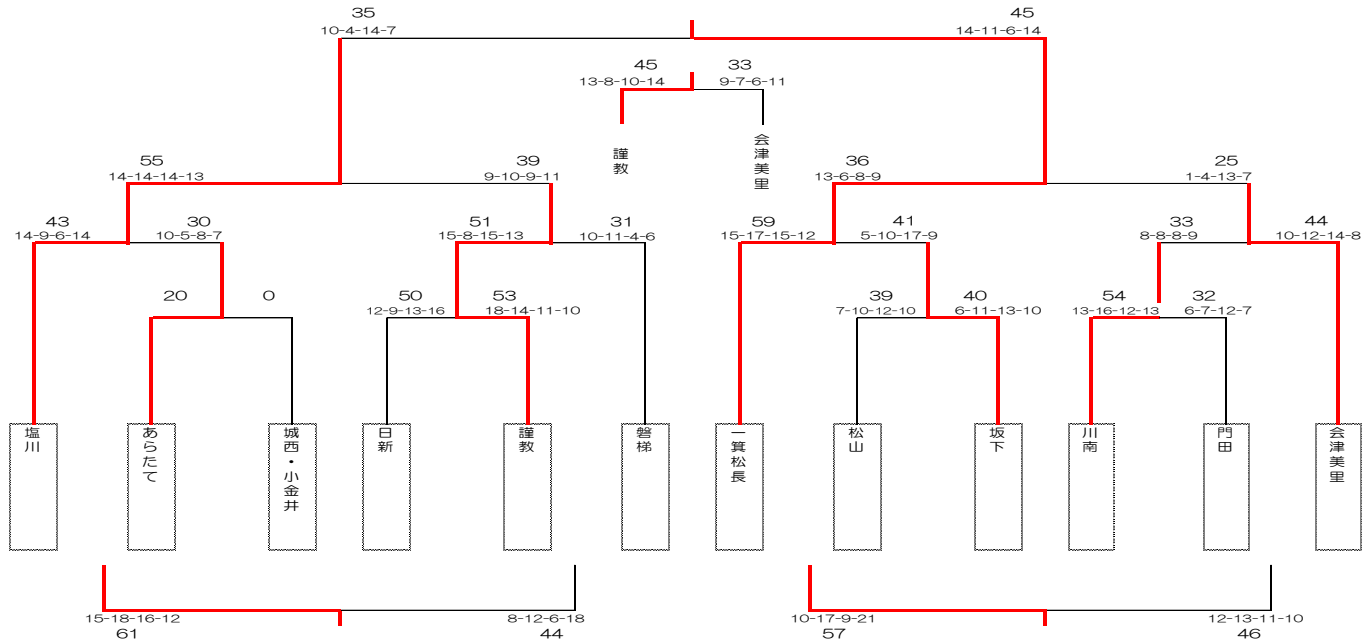

第27回福島民報・福島テレビ杯会津ミニバスケットボールフェスティバル兼
第72回福島県総合体育大会バスケットボール競技スポーツ少年団の部兼
第69回全会津総合体育大会兼
東北電力旗第32回東北ミニバスケットボール大会 会津地区予選会 結果

男子

No.	チーム名	塩川	川南	猪苗代	勝	負	引	順位
1	塩川	○	52 - 22	85 - 12	2	0	0	1
2	川南	x	○	48 - 28	1	1	0	2
3	猪苗代	x	x	○	0	2	0	3

No.	チーム名	磐梯	喜多方第一	門田	勝	負	引	順位
10	磐梯	○	86 - 22	57 - 49	2	0	0	1
11	喜多方第一	x	○	38 - 65	0	2	0	3
12	門田	x	x	○	1	1	0	2

No.	チーム名	あらたて	会津美里	喜多方SUNS	勝	負	引	順位
4	あらたて	○	32 - 33	46 - 17	1	1	0	2
5	会津美里	○	○	51 - 17	2	0	0	1
6	喜多方SUNS	x	x	○	0	2	0	3

No.	チーム名	日新	喜多方第二	河東	松山	勝	負	引	順位		
13	日新	○	58 - 23	126 - 3	51 - 26	3	0	0	1		
14	喜多方第二	x	○	71 - 9	14 - 50	1	2	0	3		
15	河東	x	x	○	0 - 112	0	3	0	4		
16	松山	x	○	○	26 - 51	50 - 14	112 - 0	2	1	0	2

No.	チーム名	一箕松長	南会津	城西小金井	勝	負	引	順位
7	一箕松長	○	123 - 9	95 - 17	2	0	0	1
8	南会津	x	○	33 - 87	0	2	0	3
9	城西小金井	x	x	○	1	1	0	2

No.	チーム名	謹教	鶴城東山	城北行仁	坂下	勝	負	引	順位		
17	謹教	○	75 - 28	54 - 12	25 - 46	2	1	0	2		
18	鶴城東山	x	○	36 - 51	26 - 61	0	3	0	4		
19	城北行仁	x	x	○	33 - 49	1	2	0	3		
20	坂下	○	○	○	46 - 25	61 - 26	49 - 33	3	0	0	1

期 間	令和元年6月8日(土) 9日(日) 22日(土) 23日(日)
1日目	午前 7:30 開場(あいづ総合体育館) 午前 7:45 受付(あいづ総合体育館) 午前 8:15 開会式(あいづ総合体育館) 午前 9:00 競技開始(あいづ総合体育館A、B、C、D)
2日目	午前 7:30 開場 午前 9:00 競技開始(あいづ総合体育館a、b、c、d)
3日目	午前 7:30 開場 午前 9:00 競技開始(押切川体育館E、F、G)
4日目	午前 7:30 開場 午前 9:00 競技開始(押切川体育館e、f) 全試合終了後 閉会式

男子トーナメント

優勝 一箕松長 第二位 塩川(県大会出場)
第三位 謹教 第四位 会津美里 第五位 坂下 第六位 あらたて 第七位 川南 第八位 磐梯
ベストファイブ 平野源斗(一箕松長) 渡部智也(一箕松長) 長谷川鈴(塩川) 齋藤潤聖(謹教) 石井希(会津美里)