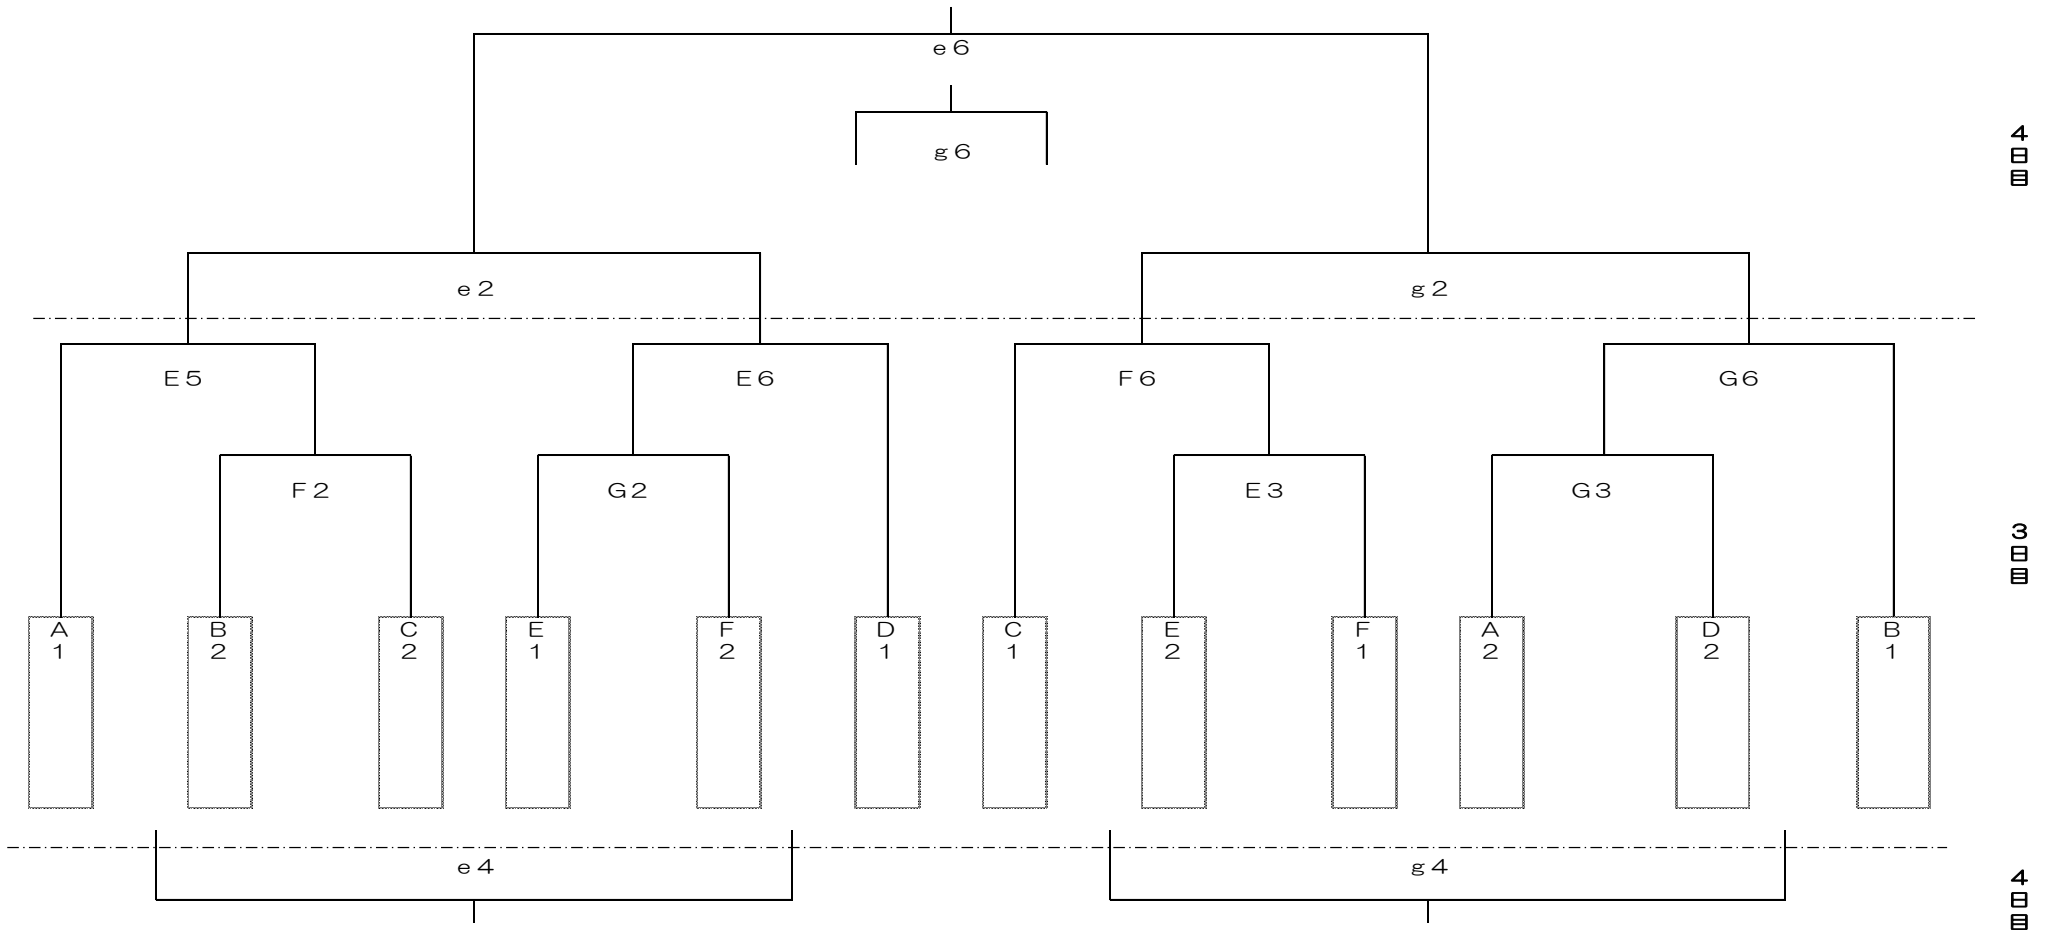

第27回会長杯 兼
第22回福島民報・福島テレビ杯全会津ミニバスケットボール新人大会 兼
第22回福島県ミニバスケットボール新人大会会津地区予選会

男 子

A リ ー グ	No.	チーム名	塩川	磐梯	鶴城東山	勝	負	引	順位
	1	塩川	/	B2 -	c4 -				
	2	磐梯	-	/	A6 -				
	3	鶴城東山	-	-	/				

D リ ー グ	No.	チーム名	日新	あらたて	河東	勝	負	引	順位
	10	日新	/	D2 -	c2 -				
	11	あらたて	-	/	C4 -				
	12	河東	-	-	/				

B リ ー グ	No.	チーム名	松山	謹教	喜多方SUNS	勝	負	引	順位
	4	松山	/	A2 -	b4 -				
	5	謹教	-	/	b4 -				
	6	喜多方SUNS	-	-	/				

E リ ー グ	No.	チーム名	一箕松長	南会津	川南	勝	負	引	順位
	13	一箕松長	/	b2 -	A4 -				
	14	南会津	-	/	c6 -				
	15	川南	-	-	/				

C リ ー グ	No.	チーム名	坂下	喜多方第一	喜多方第二	勝	負	引	順位
	7	坂下	/	C2 -	a2 -				
	8	喜多方第一	-	/	B6 -				
	9	喜多方第二	-	-	/				

F リ ー グ	No.	チーム名	城北行仁	門田	会津美里	勝	負	引	順位
	16	城北行仁	/	D3 -	a4 -				
	17	門田	-	/	C6 -				
	18	会津美里	-	-	/				

期 間 令和2年2月22日(土)23日(日)24日(月)29日(土)

1日目 午前 7:30 開場(あいづ総合体育館)
午前 7:45 受付(あいづ総合体育館)
午前 8:15 開会式及び年間ベストファイブ表彰式(あいづ総合体育館)
午前 9:00 競技開始(あいづ総合体育館A、B、C、D)

2日目 午前 7:30 開場(あいづ総合体育館)
午前 9:00 競技開始(あいづ総合体育館a、b、c、d)

3日目 午前 7:30 開場(あいづ総合体育館)
午前 9:00 競技開始(あいづ総合体育館E、F、G)

4日目 午前 7:30 開場(あいづ総合体育館)
午前 9:00 競技開始(あいづ総合体育館e、g)
全試合終了後 閉会式

男子トーナメント