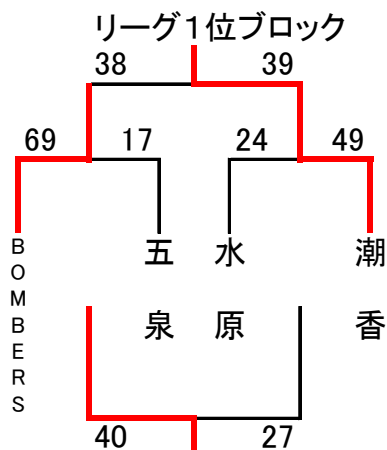

第12回 磐越道沿線交流ミニバスケットボール大会

会場 喜多方市:押切川体育館A・B・Cコート

男子

【1日目】

Aブロック

	BOMBERS	NANAHA東	あらたて	順位
BOMBERS	-	○ 83-9	○ 53-41	1
NANAHA東	× 9-83	-	× 34-66	3
あらたて	× 41-53	○ 66-34	-	2

Bブロック

	謹教	西川	五泉	順位
謹教	-	× 41-48	○ 44-37	2
西川	○ 48-41	-	× 38-48	3
五泉	× 37-44	○ 48-38	-	1

Cブロック

	ふねひき	水原	坂下	順位
ふねひき	-	× 29-37	○ 39-31	2
水原	○ 37-29	-	○ 50-28	1
坂下	× 31-39	× 28-50	-	3

Dブロック

	潮香	阿賀	岩江	順位
潮香	-	○ 35-33	○ 57-40	1
阿賀	× 33-35	-	○ 50-44	2
岩江	× 40-57	× 44-50	-	3

【2日目】

総合 1位:潮香 2位:BOMBERS 3位:五泉 4位:水原

2位リーグ 1位:阿賀

3位リーグ 1位:坂下

第12回 磐越道沿線交流ミニバスケットボール大会

会場 喜多方市:押切川体育館A・B・Cコート

女子

【1日目】

Aブロック

	早通	一箕松長	水原	順位
早通		○ 72-29	○ 60-15	1
一箕松長	× 29-72		○ 58-29	2
水原	× 15-60	× 29-58		3