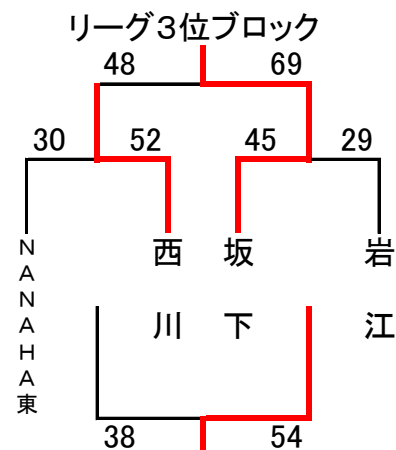

第12回 磐越道沿線交流ミニバスケットボール大会

会場 喜多方市:押切川体育館A・B・Cコート

男子

【1日目】

Aブロック

	BOMBERS	NANAHA東	あらたて	順位
BOMBERS	-	○ 83-9	○ 53-41	1
NANAHA東	× 9-83	-	× 34-66	3
あらたて	× 41-53	○ 66-34	-	2

Bブロック

	謹教	西川	五泉	順位
謹教	-	× 41-48	○ 44-37	2
西川	○ 48-41	-	× 38-48	3
五泉	× 37-44	○ 48-38	-	1

Cブロック

	ふねひき	水原	坂下	順位
ふねひき	-	× 29-37	○ 39-31	2
水原	○ 37-29	-	○ 50-28	1
坂下	× 31-39	× 28-50	-	3

Dブロック

	潮香	阿賀	岩江	順位
潮香	-	○ 35-33	○ 57-40	1
阿賀	× 33-35	-	○ 50-44	2
岩江	× 40-57	× 44-50	-	3

【2日目】

総合 1位:潮香 2位:BOMBERS 3位:五泉 4位:水原

2位リーグ 1位:阿賀

3位リーグ 1位:坂下

第12回 磐越道沿線交流ミニバスケットボール大会

会場 喜多方市:押切川体育館A・B・Cコート

女子

【1日目】

Aブロック

	早通	一箕松長	水原	順位
早通		○ 72-29	○ 60-15	1
一箕松長	× 29-72		○ 58-29	2
水原	× 15-60	× 29-58		3