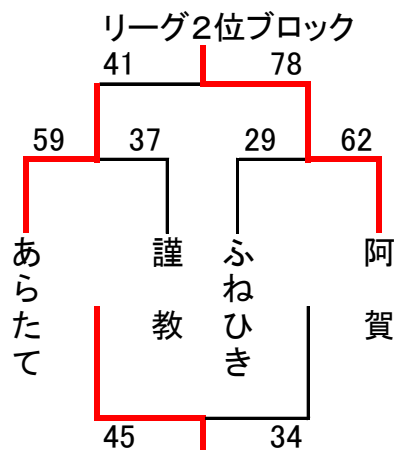

第12回 磐越道沿線交流ミニバスケットボール大会

会場 喜多方市:押切川体育館A・B・Cコート

男子

【1日目】

Aブロック

	BOMBERS	NANAHA東	あらたて	順位
BOMBERS	-	○ 83-9	○ 53-41	1
NANAHA東	× 9-83	-	× 34-66	3
あらたて	× 41-53	○ 66-34	-	2

Bブロック

	謹教	西川	五泉	順位
謹教	-	× 41-48	○ 44-37	2
西川	○ 48-41	-	× 38-48	3
五泉	× 37-44	○ 48-38	-	1

Cブロック

	ふねひき	水原	坂下	順位
ふねひき	-	× 29-37	○ 39-31	2
水原	○ 37-29	-	○ 50-28	1
坂下	× 31-39	× 28-50	-	3

Dブロック

	潮香	阿賀	岩江	順位
潮香	-	○ 35-33	○ 57-40	1
阿賀	× 33-35	-	○ 50-44	2
岩江	× 40-57	× 44-50	-	3

【2日目】

総合 1位:潮香 2位:BOMBERS 3位:五泉 4位:水原

2位リーグ 1位:阿賀

3位リーグ 1位:坂下

第12回 磐越道沿線交流ミニバスケットボール大会

会場 喜多方市:押切川体育館A・B・Cコート

女子

【1日目】

Aブロック

	早通	一箕松長	水原	順位
早通		○ 72-29	○ 60-15	1
一箕松長	× 29-72		○ 58-29	2
水原	× 15-60	× 29-58		3