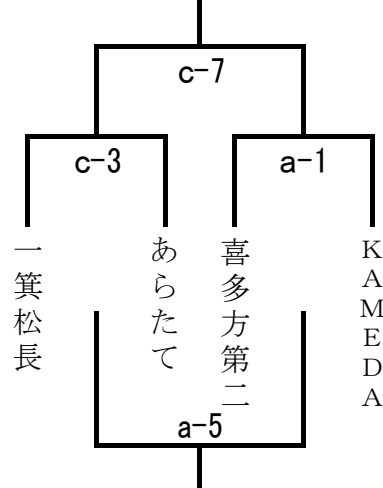

第12回 磐越道沿線交流ミニバスケットボール大会

会場 喜多方市:押切川体育館A・B・Cコート

女子

【1日目】

Aブロック

	早通	一箕松長	水原	順位
早通		○ 72-29	○ 60-15	1
一箕松長	× 29-72		○ 58-29	2
水原	× 15-60	× 29-58		3

Bブロック

	あらたて	橋田	岩江	順位
あらたて		× 30-70	○ 81-30	2
橋田	○ 70-30		○ 85-22	1
岩江	× 30-81	× 22-85		3

Cブロック

	みなみ	五泉	喜多方第二	順位
みなみ		× 41-72	× 37-52	3
五泉	○ 72-41		○ 57-30	1
喜多方第二	○ 52-37	× 30-57		2

Dブロック

	潮香	KAMEDA	巢本	順位
潮香		○ 28-24	○ 58-38	1
KAMEDA	× 24-28		○ 59-20	2
巢本	× 38-58	× 20-59		3

【2日目】

リーグ1位ブロック

リーグ2位ブロック