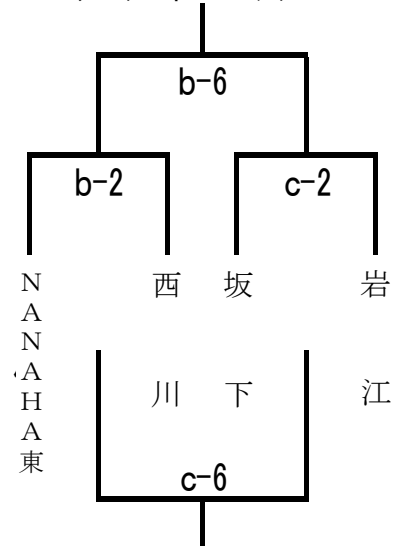

第12回 磐越道沿線交流ミニバスケットボール大会

会場 喜多方市:押切川体育館A・B・Cコート

男子

【1日目】

Aブロック

	BOMBERS	NANAHA東	あらたて	順位
BOMBERS		○ 83-9	○ 53-41	1
NANAHA東	× 9-83		× 34-66	3
あらたて	× 41-53	○ 66-34		2

Bブロック

	謹教	西川	五泉	順位
謹教		× 41-48	○ 44-37	2
西川	○ 48-41		× 38-48	3
五泉	× 37-44	○ 48-38		1

Cブロック

	ふねひき	水原	坂下	順位
ふねひき		× 29-37	○ 39-31	2
水原	○ 37-29		○ 50-28	1
坂下	× 31-39	× 28-50		3

Dブロック

	潮香	阿賀	岩江	順位
潮香		○ 35-33	○ 57-40	1
阿賀	× 33-35		○ 50-44	2
岩江	× 40-57	× 44-50		3

【2日目】

リーグ1位ブロック

リーグ2位ブロック

リーグ3位ブロック

第12回 磐越道沿線交流ミニバスケットボール大会

会場 喜多方市:押切川体育館A・B・Cコート

女子

【1日目】

Aブロック

	早通	一箕松長	水原	順位
早通		○ 72-29	○ 60-15	1
一箕松長	× 29-72		○ 58-29	2
水原	× 15-60	× 29-58		3

Bブロック

	あらたて	橋田	岩江	順位
あらたて		× 30-70	○ 81-30	2
橋田	○ 70-30		○ 85-22	1
岩江	× 30-81	× 22-85		3

Cブロック

	みなみ	五泉	喜多方第二	順位
みなみ		× 41-72	× 37-52	3
五泉	○ 72-41		○ 57-30	1
喜多方第二	○ 52-37	× 30-57		2

Dブロック

	潮香	KAMEDA	巢本	順位
潮香		○ 28-24	○ 58-38	1
KAMEDA	× 24-28		○ 59-20	2
巢本	× 38-58	× 20-59		3

【2日目】

リーグ1位ブロック

リーグ2位ブロック