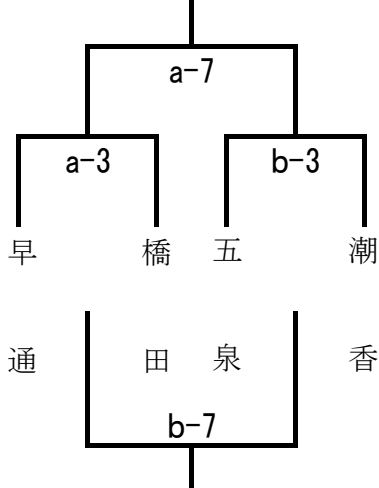

第12回 磐越道沿線交流ミニバスケットボール大会

会場 喜多方市:押切川体育館A・B・Cコート

女子

【1日目】

Aブロック

	早通	一箕松長	水原	順位
早通		○ 72-29	○ 60-15	1
一箕松長	× 29-72		○ 58-29	2
水原	× 15-60	× 29-58		3

Bブロック

	あらたて	橋田	岩江	順位
あらたて		× 30-70	○ 81-30	2
橋田	○ 70-30		○ 85-22	1
岩江	× 30-81	× 22-85		3

Cブロック

	みなみ	五泉	喜多方第二	順位
みなみ		× 41-72	× 37-52	3
五泉	○ 72-41		○ 57-30	1
喜多方第二	○ 52-37	× 30-57		2

Dブロック

	潮香	KAMEDA	巢本	順位
潮香		○ 28-24	○ 58-38	1
KAMEDA	× 24-28		○ 59-20	2
巢本	× 38-58	× 20-59		3

【2日目】

リーグ1位ブロック

リーグ2位ブロック