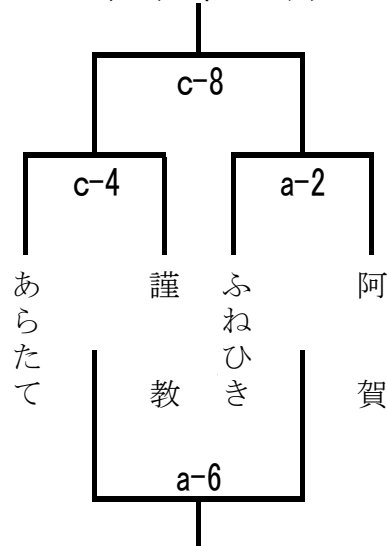

第12回 磐越道沿線交流ミニバスケットボール大会

会場 喜多方市:押切川体育館A・B・Cコート

男子

【1日目】

Aブロック

	BOMBERS	NANAHA東	あらたて	順位
BOMBERS		○ 83-9	○ 53-41	1
NANAHA東	× 9-83		× 34-66	3
あらたて	× 41-53	○ 66-34		2

Bブロック

	謹教	西川	五泉	順位
謹教		× 41-48	○ 44-37	2
西川	○ 48-41		× 38-48	3
五泉	× 37-44	○ 48-38		1

Cブロック

	ふねひき	水原	坂下	順位
ふねひき		× 29-37	○ 39-31	2
水原	○ 37-29		○ 50-28	1
坂下	× 31-39	× 28-50		3

Dブロック

	潮香	阿賀	岩江	順位
潮香		○ 35-33	○ 57-40	1
阿賀	× 33-35		○ 50-44	2
岩江	× 40-57	× 44-50		3

【2日目】

リーグ1位ブロック

リーグ2位ブロック

リーグ3位ブロック

第12回 磐越道沿線交流ミニバスケットボール大会

会場 喜多方市:押切川体育館A・B・Cコート

女子

【1日目】

Aブロック

	早通	一箕松長	水原	順位
早通		○ 72-29	○ 60-15	1
一箕松長	× 29-72		○ 58-29	2
水原	× 15-60	× 29-58		3

Bブロック

	あらたて	橋田	岩江	順位
あらたて		× 30-70	○ 81-30	2
橋田	○ 70-30		○ 85-22	1
岩江	× 30-81	× 22-85		3

Cブロック

	みなみ	五泉	喜多方第二	順位
みなみ		× 41-72	× 37-52	3
五泉	○ 72-41		○ 57-30	1
喜多方第二	○ 52-37	× 30-57		2

Dブロック

	潮香	KAMEDA	巢本	順位
潮香		○ 28-24	○ 58-38	1
KAMEDA	× 24-28		○ 59-20	2
巢本	× 38-58	× 20-59		3

【2日目】

リーグ1位ブロック

リーグ2位ブロック