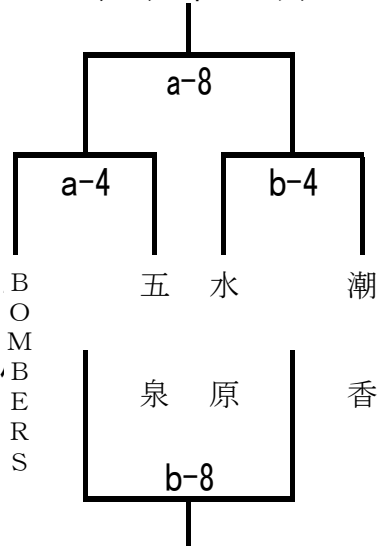

第12回 磐越道沿線交流ミニバスケットボール大会

会場 喜多方市:押切川体育館A・B・Cコート

男子

【1日目】

Aブロック

	BOMBERS	NANAHA東	あらたて	順位
BOMBERS		○ 83-9	○ 53-41	1
NANAHA東	× 9-83		× 34-66	3
あらたて	× 41-53	○ 66-34		2

Bブロック

	謹教	西川	五泉	順位
謹教		× 41-48	○ 44-37	2
西川	○ 48-41		× 38-48	3
五泉	× 37-44	○ 48-38		1

Cブロック

	ふねひき	水原	坂下	順位
ふねひき		× 29-37	○ 39-31	2
水原	○ 37-29		○ 50-28	1
坂下	× 31-39	× 28-50		3

Dブロック

	潮香	阿賀	岩江	順位
潮香		○ 35-33	○ 57-40	1
阿賀	× 33-35		○ 50-44	2
岩江	× 40-57	× 44-50		3

【2日目】

リーグ1位ブロック

リーグ2位ブロック

リーグ3位ブロック

第12回 磐越道沿線交流ミニバスケットボール大会

会場 喜多方市:押切川体育館A・B・Cコート

女子

【1日目】

Aブロック

	早通	一箕松長	水原	順位
早通		○ 72-29	○ 60-15	1
一箕松長	× 29-72		○ 58-29	2
水原	× 15-60	× 29-58		3

Bブロック

	あらたて	橋田	岩江	順位
あらたて		× 30-70	○ 81-30	2
橋田	○ 70-30		○ 85-22	1
岩江	× 30-81	× 22-85		3